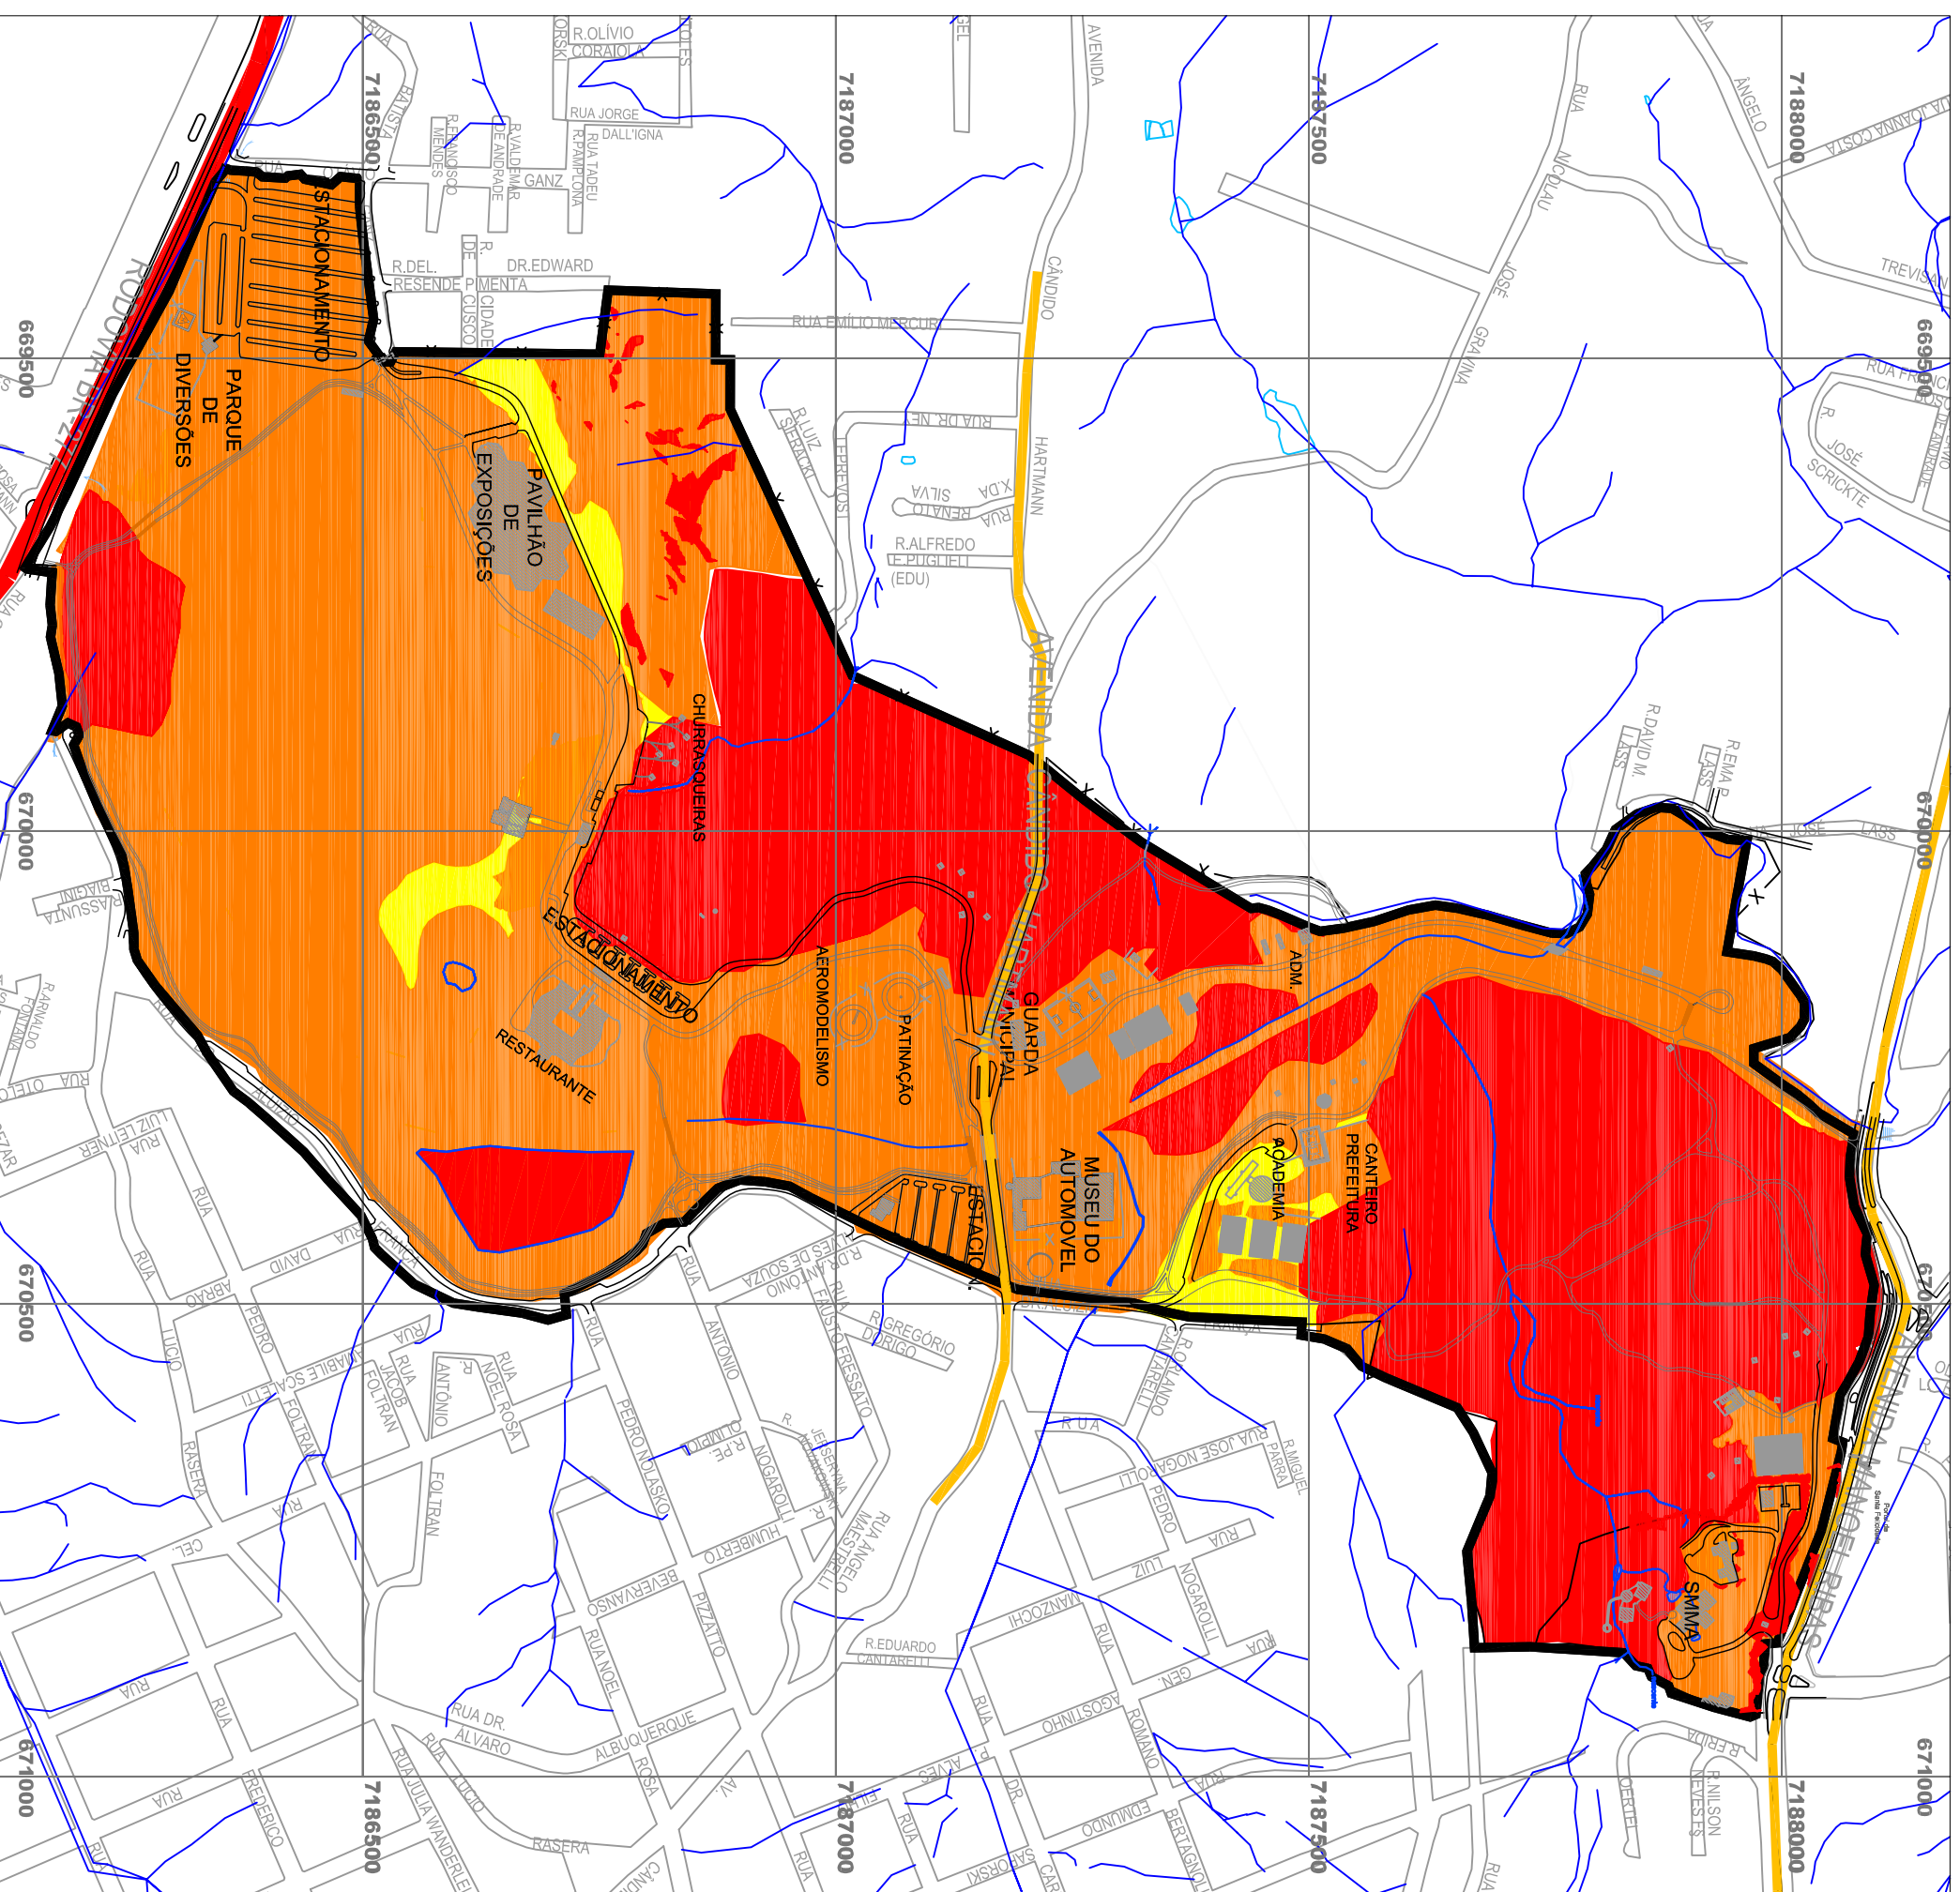

RELATÓRIO FINAL

LEGENDA

-  Limite do Parque Barigui
-  Rodovia BR - 277
-  Avenidas
-  Hidrografia
-  Ruas e trilhas asfaltadas
-  Edificações
-  Alta Restrição
-  Média Restrição
-  Baixa Restrição

Base Cartográfica:
IPPUC - Instituto de Pesquisa e Planejamento Urbano de Curitiba.
Curitiba Digital. Curitiba, 2006.
Elaborado por:
Ecológica Tecnologia e Consultoria Ltda.

RESTRICÇÕES DE USO DO PARQUE BARIGUI

Mapa: Prancha:
Escala: 1:7.500

Município: Curitiba-PR
Data: Dezembro / 2007

20