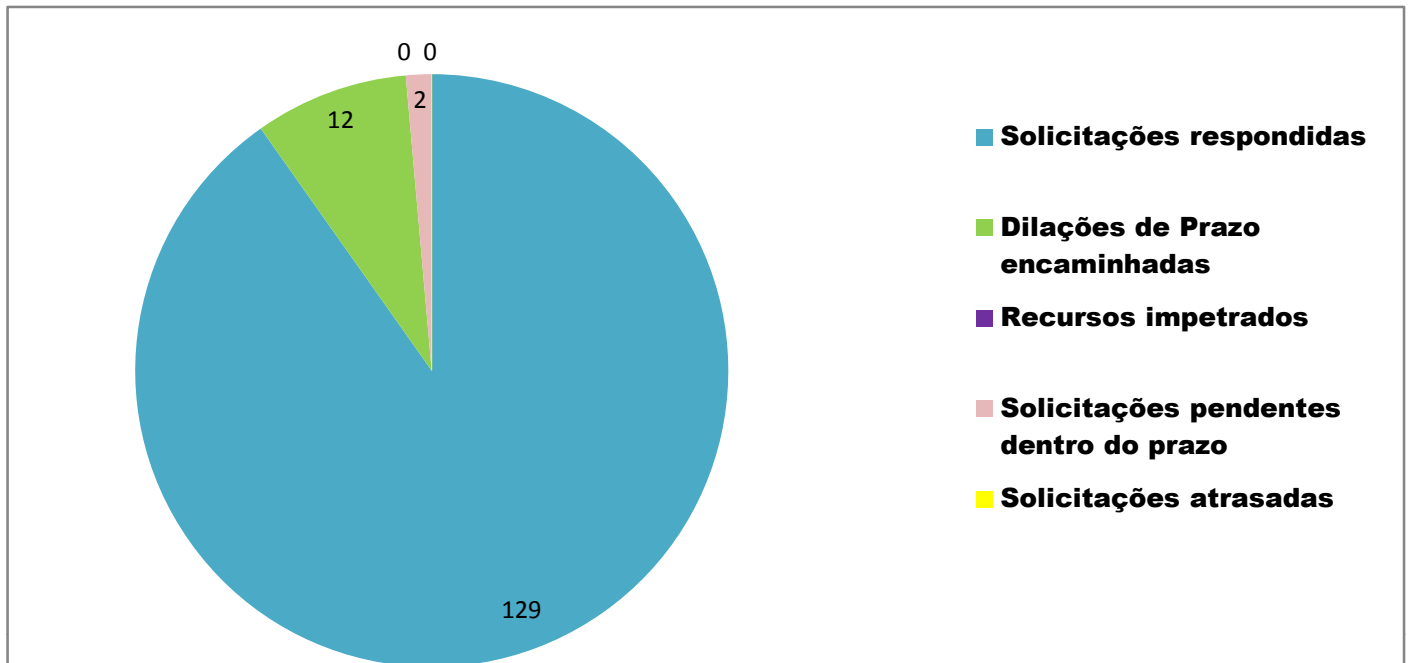

No mês de junho de 2016 foram recebidas 131 solicitações de acesso à informação sendo:

Solicitações respondidas	Dilações de Prazo encaminhadas	Recursos impetrados	Solicitações pendentes dentro do prazo	Solicitações atrasadas
129	12	0	2	0

TOTAL DE SOLICITAÇÕES RECEBIDAS 128					
SEXO		PESSOA		LOCALIDADE	
MASCULINO	FEMININO	FÍSICA	JURÍDICA	DE CURITIBA	DE FORA
73	42	115	16	91	40

DISTRIBUIÇÃO DAS SOLICITAÇÕES POR REGIONAL	
Regional Pinheirinho	4
Regional Tatuquara	5
Regional Bairro Novo	5
Regional Cajuru	7
Regional Santa Felicidade	5
Regional Portão	7
Regional Boa Vista	8
Regional Boqueirão	8
Regional CIC	11
Regional Matriz	31
Total	91