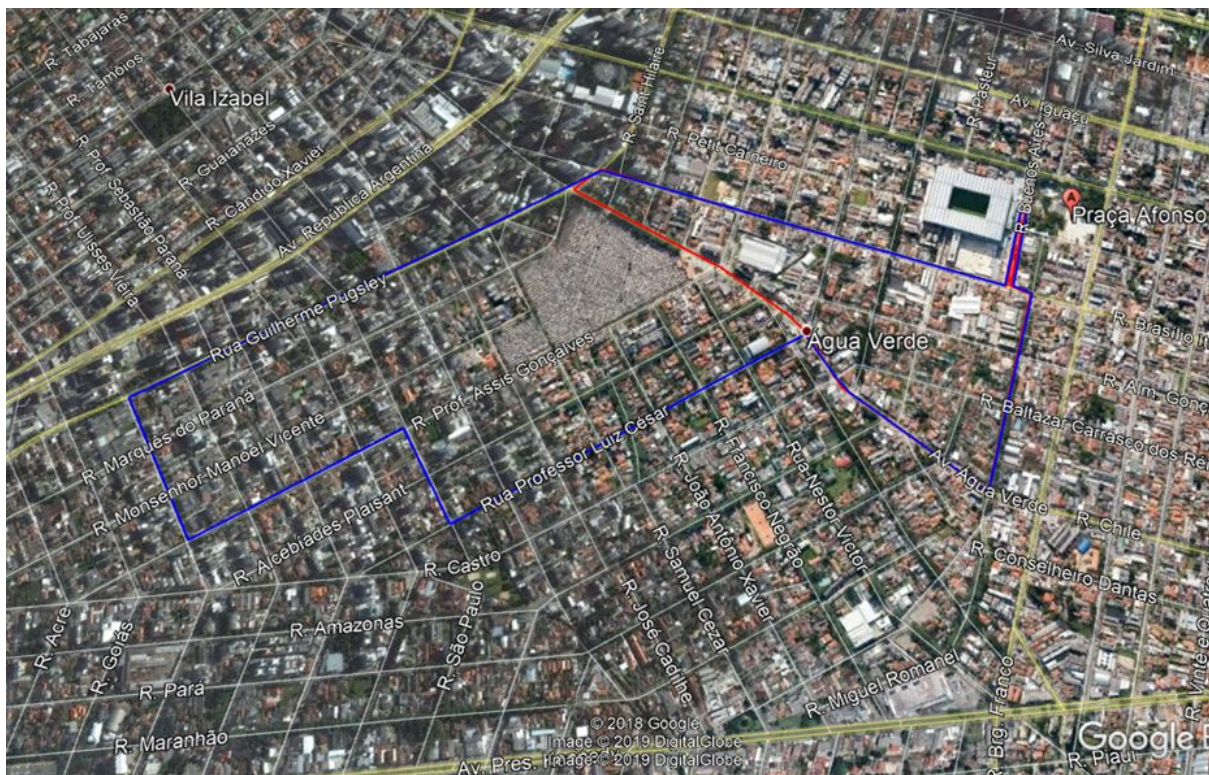

**CIRCUITO DA LONGEVIDADE BRADESCO SEGUROS
PERCURSO**

Arruamento 3Km Bradesco

- Largada - Buenos Aires Praça Afonso Botelho
- Brasilio Itibere
- Pedro Augusto Mena Barreto Monclaro
- Avenida Agua Verde
- Guilherme Pugsley
- Brasilio itibere
- Buenos Aires

Arruamento 6km Bradesco

- Largada - Buenos Aires Praça Afonso Botelho
- Brasílio Itiberê
- Pedro Augusto Mena Barreto Monclaro
- Avenida Água Verde
- Professor Luiz Cesar

Murilo do Amaral Ferreira
Professor Assis Gonçalves
Mato Grosso
Guilherme Pugsley
Brasilia Itibere
Buenos Aires