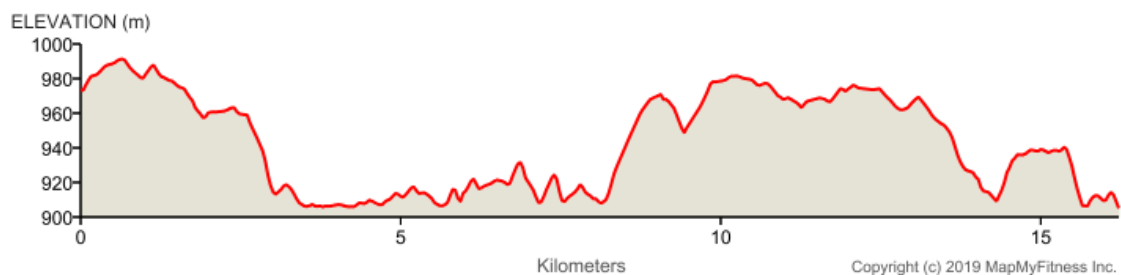

## Corrida Verde

Distância: 16,22 km

Elevação: 176 m

Elevação máx: 991 m

## Notas

**0,00 km** Siga na Direção sul na Rua Lory Lunardon  
Estrada de uso restrito

**0,00 km** Siga na direção norte na Rua Lory Lunardon  
Estrada de uso parcialmente restrito

**0,03 km** Na rotatória, pegue a 1ª saída para a Rua Oswaldo Maciel  
O destino é à esquerda

---

**15,00  
km** Destino