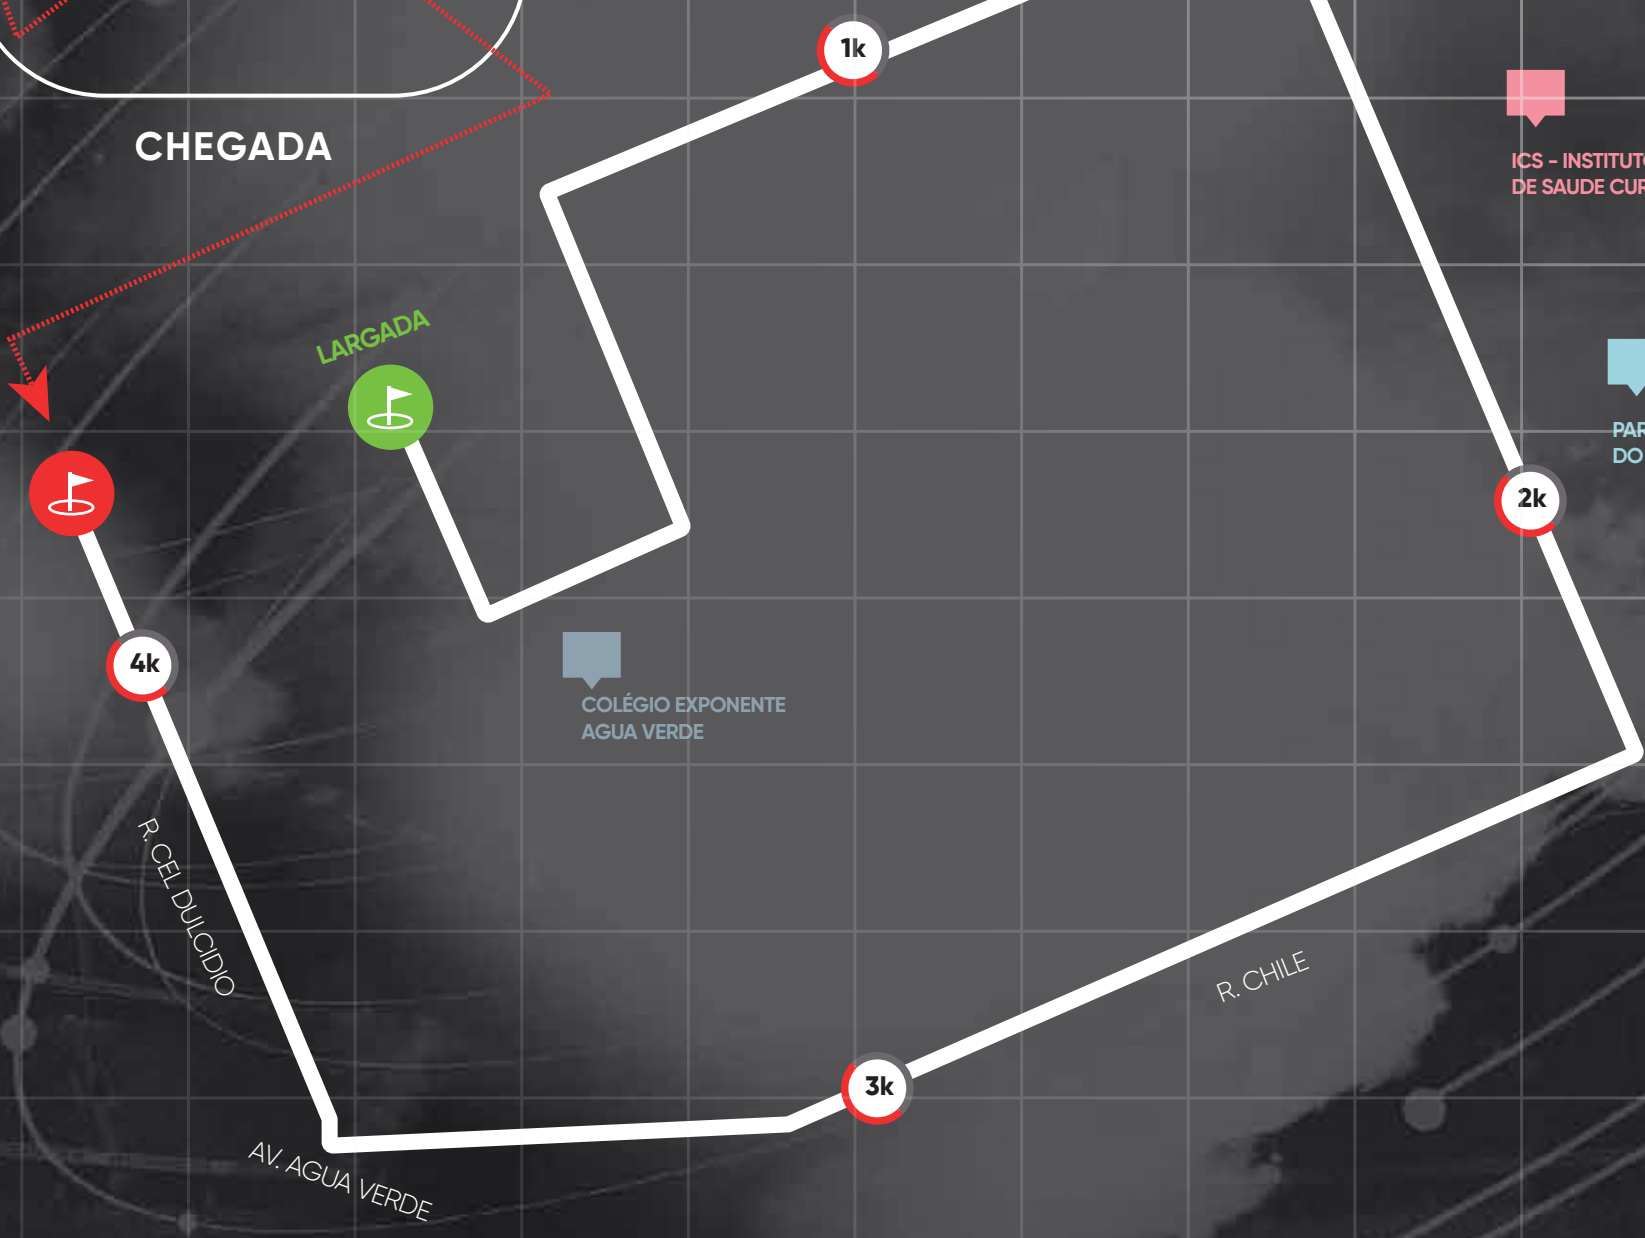

CHEGADA

LARGADA

IGREJA EVANGELICA ABBA

HOSPITAL IPO

MATERNIDADE SANTA BRIGIDA

MAI - MUSEU DE ARTE INDIGENA

PARQUE ELIAS ABDO BITTAR

INICURITIBA

PERCURSO

10KM

**CHEGADA**

**PERCURSO**

**5KM**

CHEGADA

LARGADA

**PERCURSO** **CAMINHADA**