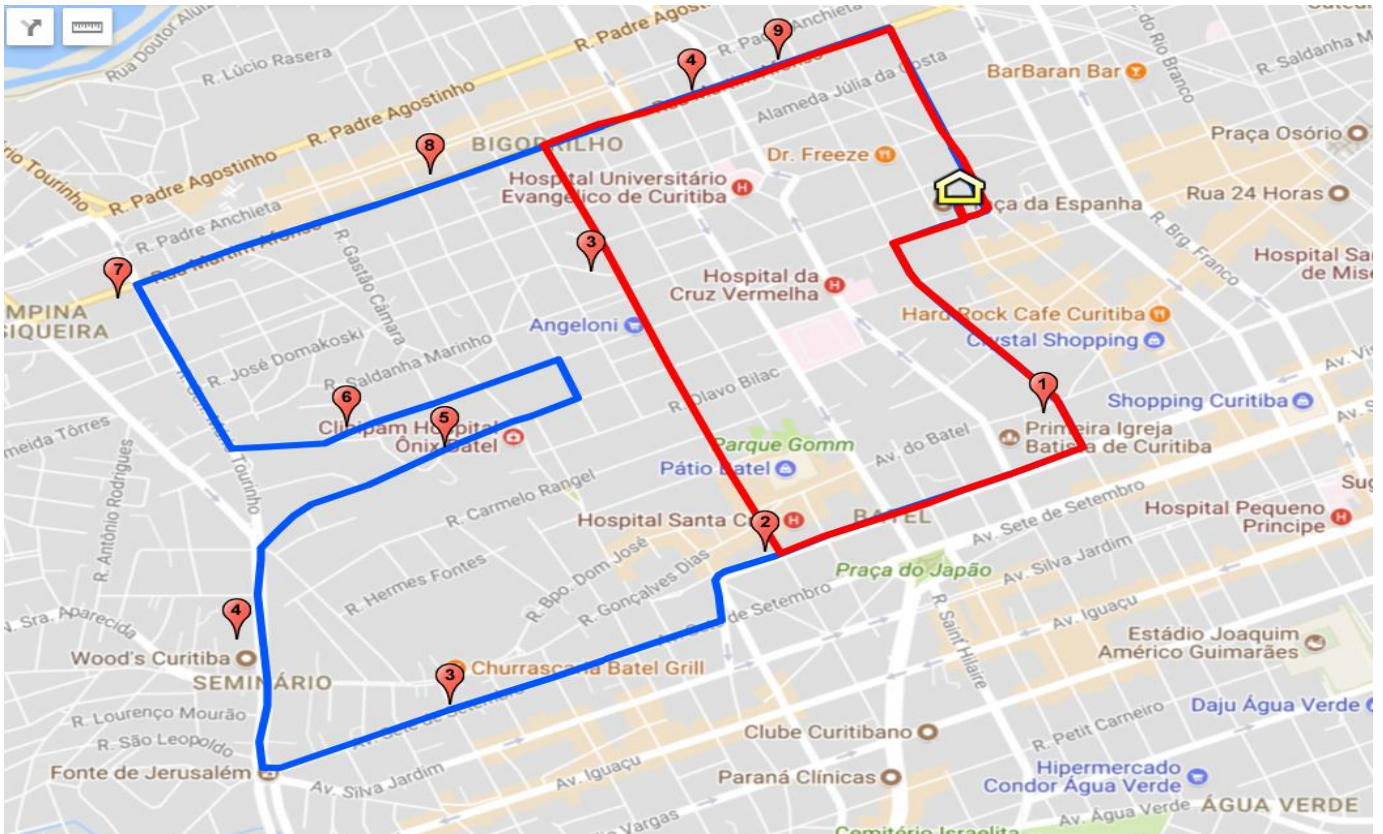

Mapa

Ruas Percurso.

5km

Largada Rua. Cel Dulcideo, Praça da Espanha.

- Alameda Carlos de Carvalho
- Rua. Alferes Ângelo Sampaio
- Av. Visconde de Guarapuava
- Rua. Carneiro Lobo
- Rua. Desembargador Costa Carvalho
- Rua General Aristides Athayde Junior
- Rua Martim Afonso
- Alameda Presidente Taunay
- Alameda Dr. Carlos de Carvalho

- Chegada Rua. Cel Dulcídio, Praça da Espanha

Divisão de Prova

10km

- Av. Visconde de Guarapuava
- Rua. Cândido Xavier
- Av. Sete de Setembro
- Rua. General Mario Tourinho
- Av. Vicente Machado
- Rua. Marechal José Bernardino Bermann
- Alameda Dr. Carlos de Carvalho
- Rua. Abraão Lerner
- Rua General Mario Tourinho
- Rua Martim Afonso
- Alameda Presidente Taunay
- Alameda Dr. Carlos de Carvalho
- Chegada Rua. Cel Dulcídio, Praça da Espanha.