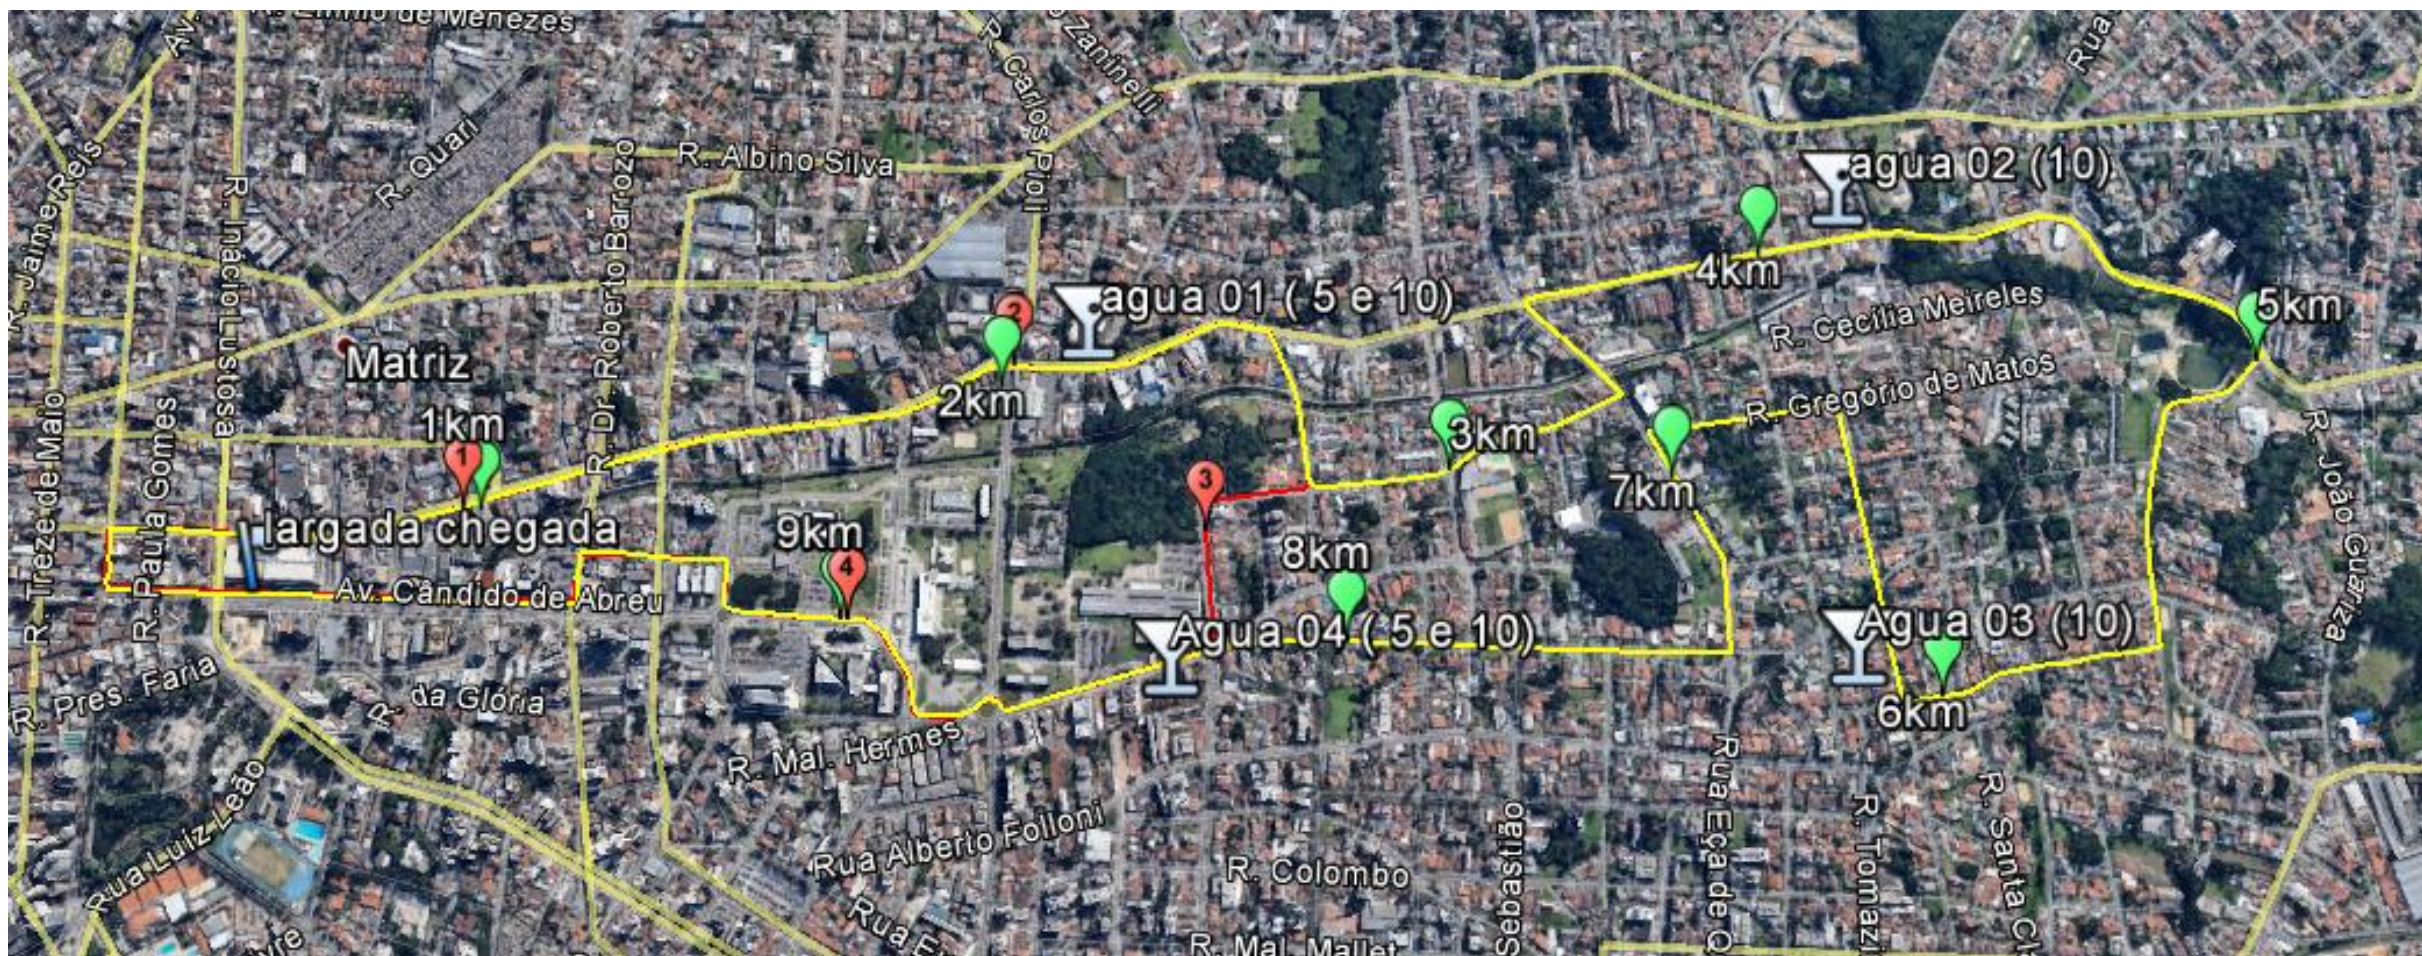

Click para abrir o [link](#) do Google earth

# Arruamento 5km

Rua	Obs
Av. Candido de Abreu – Largada	Em frente ao shopping
direita na Rua Pres. Carlos Cavalcanti	
Direita na Av. Mateus Leme	
direita na Rua José Saboia Cortes	
direita na Rua Vieira dos Santos	
esquerda na Rua Manuel Eufrásio	
direita na Rua Mal. Hermes	
Rotatória pela direita	
direita Prof. Benedito Nicolau dos santos	
esquerda Av. Candido de Abreu	
direita Ernani Santos de Oliveira	
esquerda Rua Papa João XIII	
direita Av. Candido de Abreu - Chegada	Em frente ao shopping

# Arruamento 10km

Rua	Obs
Av. Candido de Abreu – Largada	Em frente ao shopping
Vira a direita na Rua Pres. Carlos Cavalcanti	
Vira a Direita na Av. Mateus Leme	
Vira a direita na Rua José Saboia Cortes	
10 km vira a esquerda na Rua Vieira dos Santos	
Rotatoria – Rua Francisco Scremim	
Esquerda Rua Brasilino Moura	
Direita Av. Mateus Leme	
Direita Rua José Komamm	
Direita Rua Newton França Bittencourt	
Direita Rua Dr. Nelson de Souza Pinto	
Esquerda Rua Gregorio de Matos	
Esquerda Rua Brasilino Moura	

Rua	Obs
Direita Rua Eurípides Garcez do Nascimento	
Direita Rua . Mal . Hermes	
Rotatória pela direita	
direita Prof. Benedito Nicolau dos santos	
esquerda Av. Candido de Abreu	
direita Ernani Santos de Oliveira	
esquerda Rua Papa João XIII	
direita Av. Candido de Abreu - Chegada	Em frente ao shopping