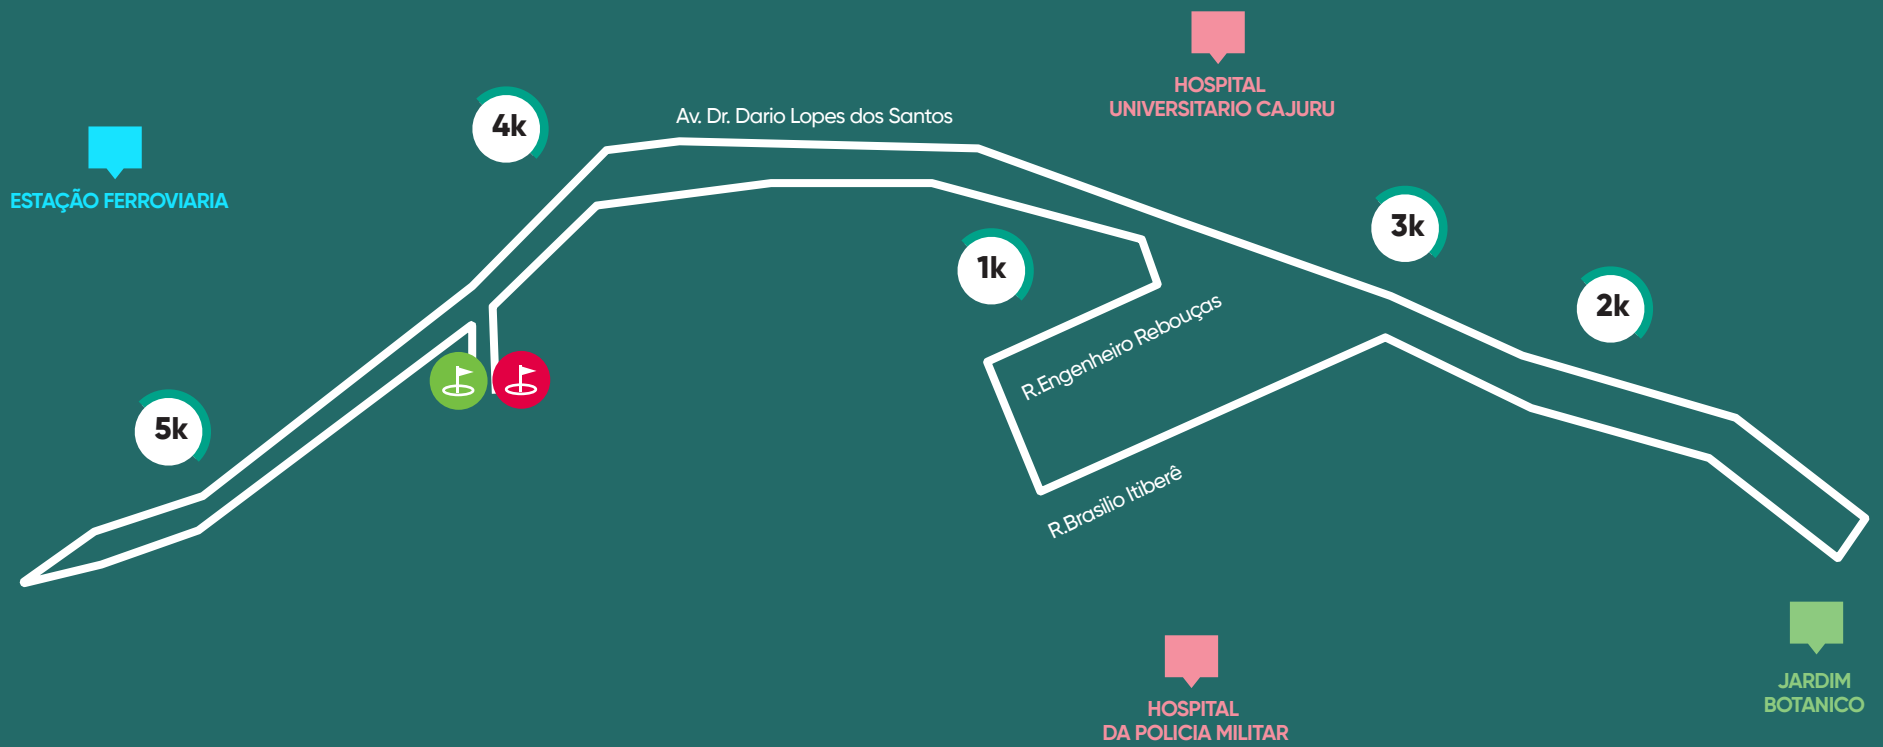

# INCLUSIVE CORRENDO

  Largada e Chegada estádio Paraná Clube )

1.5 K 3 K 5 K