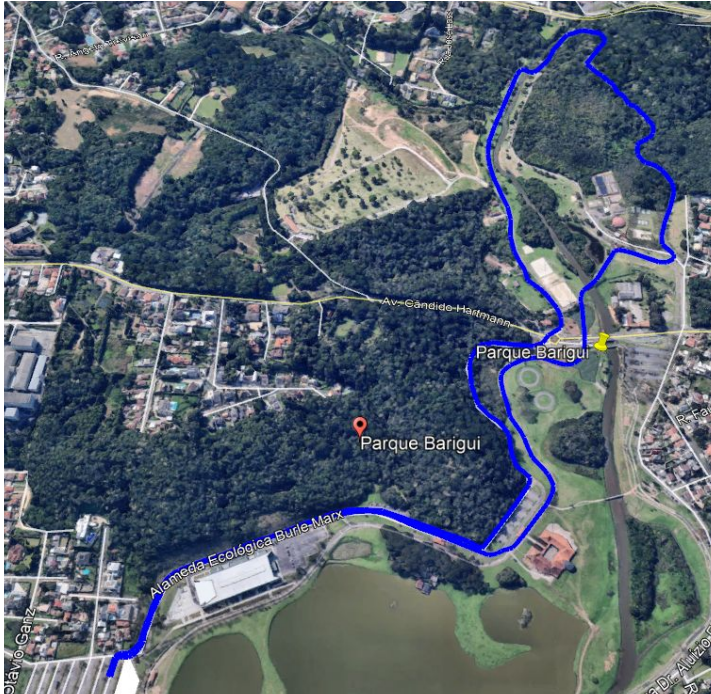

## Arruamento

5KM

Percurso Interno ao parque (volta maior)

## Arruamento 10Km

Percurso Interno ao parque até o km 1,5

Dr Aluizo França

Davi Abrão

Lucio Rasera

Marechal José bernardino bormann

Padre Agostinho

Jeronimo Durski

Otelo Queirolo

Cezar Pastre

Luiz Leitner

Lucio Rasera

Dr Aluizo França

Percurso Interno ao parque