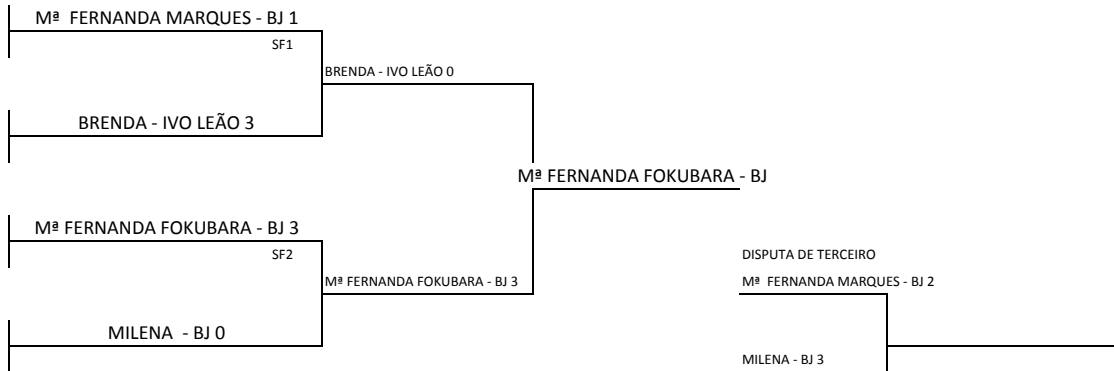

DATA	JOGO	JOGOS	PARCIAIS
	1	BRENDA - IVO LEÃO 2 0	BRUNA - C. MAGRO 11 5 11 9
	5	BRENDA - IVO LEÃO 2 X 0	Mª FERNANDA MARQUES - BJ 11 9 14 12
	8	BRUNA - C. MAGRO 0 X 2	Mª FERNANDA MARQUES - BJ 2 11 11 13

C	MILENA - BJ	MICHELE - C. MAGRO	FERNANDA FOKUBARA
MILENA - BJ		2 X 0	0 X 2
MICHELE - C. MAGRO	0 X 2		0 X 2
Mª FERNANDA FOKUBARA -	2 X 0	2 X 0	

PTOS	V	D	PRÓ	CONT	SALDO	PRÓ	CONT	SALD	POS
3	1	1	2	2	0	26	31	-5	2º
2	0	2	0	4	-4	19	44	-25	3º
4	2	0	4	0	4	44	14	30	1º

DATA	JOGO	JOGOS	PARCIAIS
	1	MILENA - BJ 2 X 0	MICHELE - C. MAGRO 11 1 11 8
	6	MILENA - BJ 0 X 2	Mª FERNANDA FOKUBARA - BJ 4 11 0 11
	9	MICHELE - C. MAGRO 0 X 2	Mª FERNANDA FOKUBARA - BJ 7 11 3 11

D	1A ANA FLÁVIA - C. MAGRO	2B Mª FERNANDA MARQUES - BJ	2C MILENA - BJ
1A ANA FLÁVIA - C. MAGRO		0 X 2	1 X 2
Mª FERNANDA MARQUES	2 X 0		2 X 0
2C MILENA - BJ	2 X 1	0 X 2	

PTOS	V	D	PRÓ	CONT	SALDO	PRÓ	CONT	SALD	POS
2	0	2	1	4	-3	45	57	-12	3º
4	2	0	4	0	4	45	34	11	1º
3	1	1	2	3	-1	52	51	1	2º

DATA	JOGO	JOGOS	PARCIAIS
	1	1A ANA FLÁVIA - C. MAGRO 0 X 2	2B Mª FERNANDA MARQUES - BJ 10 12 6 11
	2	1A ANA FLÁVIA - C. MAGRO 1 X 2	2C MILENA - BJ 12 10 6 11 11 13
	3	2B Mª FERNANDA MARQUES - BJ 2 X 0	2C MILENA - BJ 11 9 11 9

E	2A NATÁLIA - BJ	1B BRENDA - IVO LEÃO	Mª FERNANDA FOKUBARA
2A NATÁLIA - BJ		X	X
1B BRENDA - IVO LEÃO	X		X
Mª FERNANDA FOKUBARA	X	X	

PTOS	V	D	PRÓ	CONT	SALDO	PRÓ	CONT	SALD	POS
2	0	0	0	0	0	0	0	0	3º
3	0	0	0	0	0	0	0	0	2º
4	0	0	0	0	0	0	0	0	1º

DATA	JOGO	JOGOS	PARCIAIS
	1	2A NATÁLIA - BJ 0 X 2	1B BRENDA - IVO LEÃO 6 11 7 11
	2	2A NATÁLIA - BJ 0 X 2	1C Mª FERNANDA FOKUBARA - BJ 1 11 2 11
	3	1B BRENDA - IVO LEÃO 0 X 2	1C Mª FERNANDA FOKUBARA - BJ 1 11 2 11

POS.	ATLETA - ESCOLA	PONTOS
1º LUGAR	Mª FERNANDA FOKUBARA - BJ	14