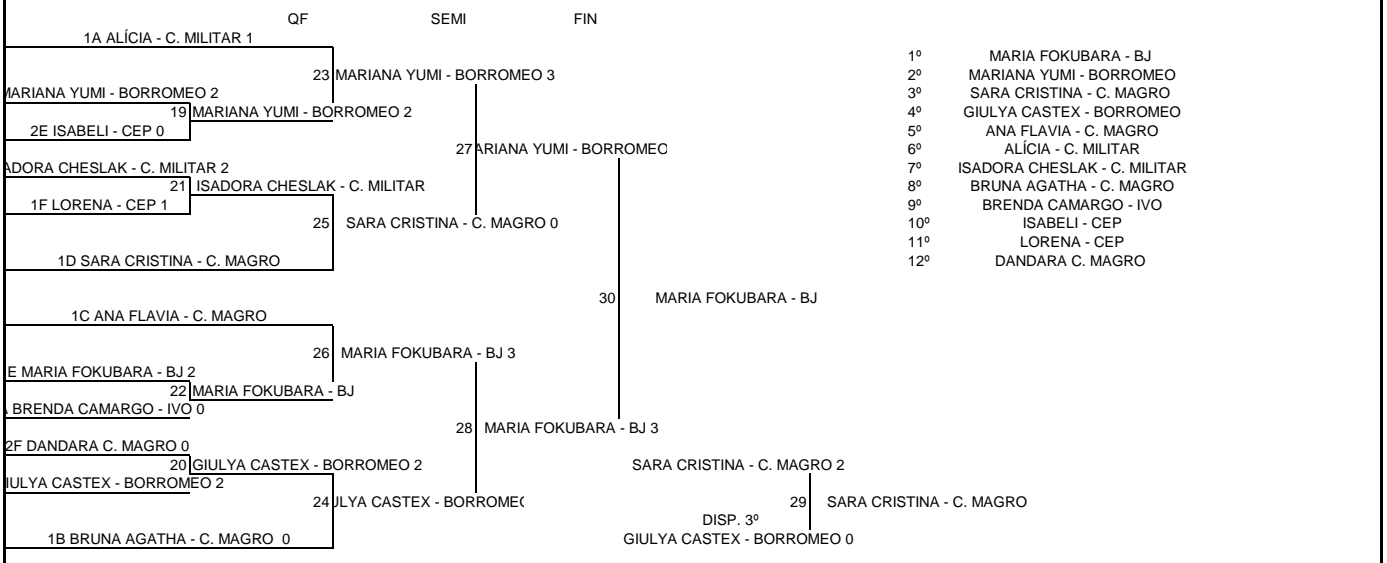

DATA	JOGO	JOGOS	PARCIAIS
2	NATALIA KAEHLER	X	BRUNA AGATHA
8	NATALIA KAEHLER	X	ISADORA CHESLAK
14	BRUNA AGATHA	2 X 0	ISADORA CHESLAK

GRUPO C	LISIE	MARIANA YUMI	ANA FLAVIA
LISIE		0 X 2	0 X 2
MARIANA YUMI	2 X 0		1 X 2
ANA FLAVIA	2 X 0	2 X 1	

PTOS	V	D	PRÓ	CONT	SALDO	PRÓ	CONT	SALD	POS
2	0	2	0	4	-4	28	45	-17	3ª
3	1	1	3	2	1	52	31	21	2ª
4	2	0	4	1	3	44	48	-4	1ª

DATA	JOGO	JOGOS	PARCIAIS
3	LISIE	0 X 2	MARIANA YUMI
9	LISIE	0 X 2	ANA FLAVIA
15	MARIANA YUMI	1 X 2	ANA FLAVIA

GRUPO D	JESSICA CAUANE	GIULYA CASTEX	SARA CRISTINA
JESSICA CAUANE		0 X 2	0 X 2
GIULYA CASTEX	2 X 0		1 X 2
SARA CRISTINA	2 X 0	2 X 1	

PTOS	V	D	PRÓ	CONT	SALDO	PRÓ	CONT	SALD	POS
2	0	2	0	4	-4	20	44	-24	3ª
3	1	1	3	2	1	46	38	8	2ª
4	2	0	4	1	3	52	36	16	1ª

DATA	JOGO	JOGOS	PARCIAIS
4	JESSICA CAUANE	0 X 2	GIULYA CASTEX
10	JESSICA CAUANE	0 X 2	SARA CRISTINA
16	GIULYA CASTEX	1 X 2	SARA CRISTINA

GRUPO E	LIVIA MARIAH	ISABELI RIBEIRO	MARIA FERNANDA
LIVIA MARIAH		X	X
ISABELI RIBEIRO	X		0 X 2
MARIA FERNANDA	X	2 X 0	

PTOS	V	D	PRÓ	CONT	SALDO	PRÓ	CONT	SALD	POS
0	0	0	0	0	0	0	0	0	
1	0	1	0	2	-2	4	22	-18	2ª
2	1	0	2	0	2	22	4	18	1ª

DATA	JOGO	JOGOS	PARCIAIS
5	LIVIA MARIAH	X	ISABELI RIBEIRO
11	LIVIA MARIAH	X	MARIA FERNANDA
17	ISABELI RIBEIRO	0 X 2	MARIA FERNANDA

GRUPO F	LORENA ALVES	GIOVANA GONÇALVES	DANDARA EMANOELLY
LORENA ALVES		X	2 X 0
GIOVANA GONÇALVES	X		X
DANDARA EMANOELLY	0 X 2	X	

PTOS	V	D	PRÓ	CONT	SALDO	PRÓ	CONT	SALD	POS
2	1	0	2	0	2	22	16	6	1ª
0	0	0	0	0	0	0	0	0	
1	0	1	0	2	-2	16	22	-6	2ª

DATA	JOGO	JOGOS	PARCIAIS
6	LORENA ALVES	X	GIOVANA GONÇALVES
12	LORENA ALVES	2 X 0	DANDARA EMANOELLY
18	GIOVANA GONÇALVES	X	DANDARA EMANOELLY