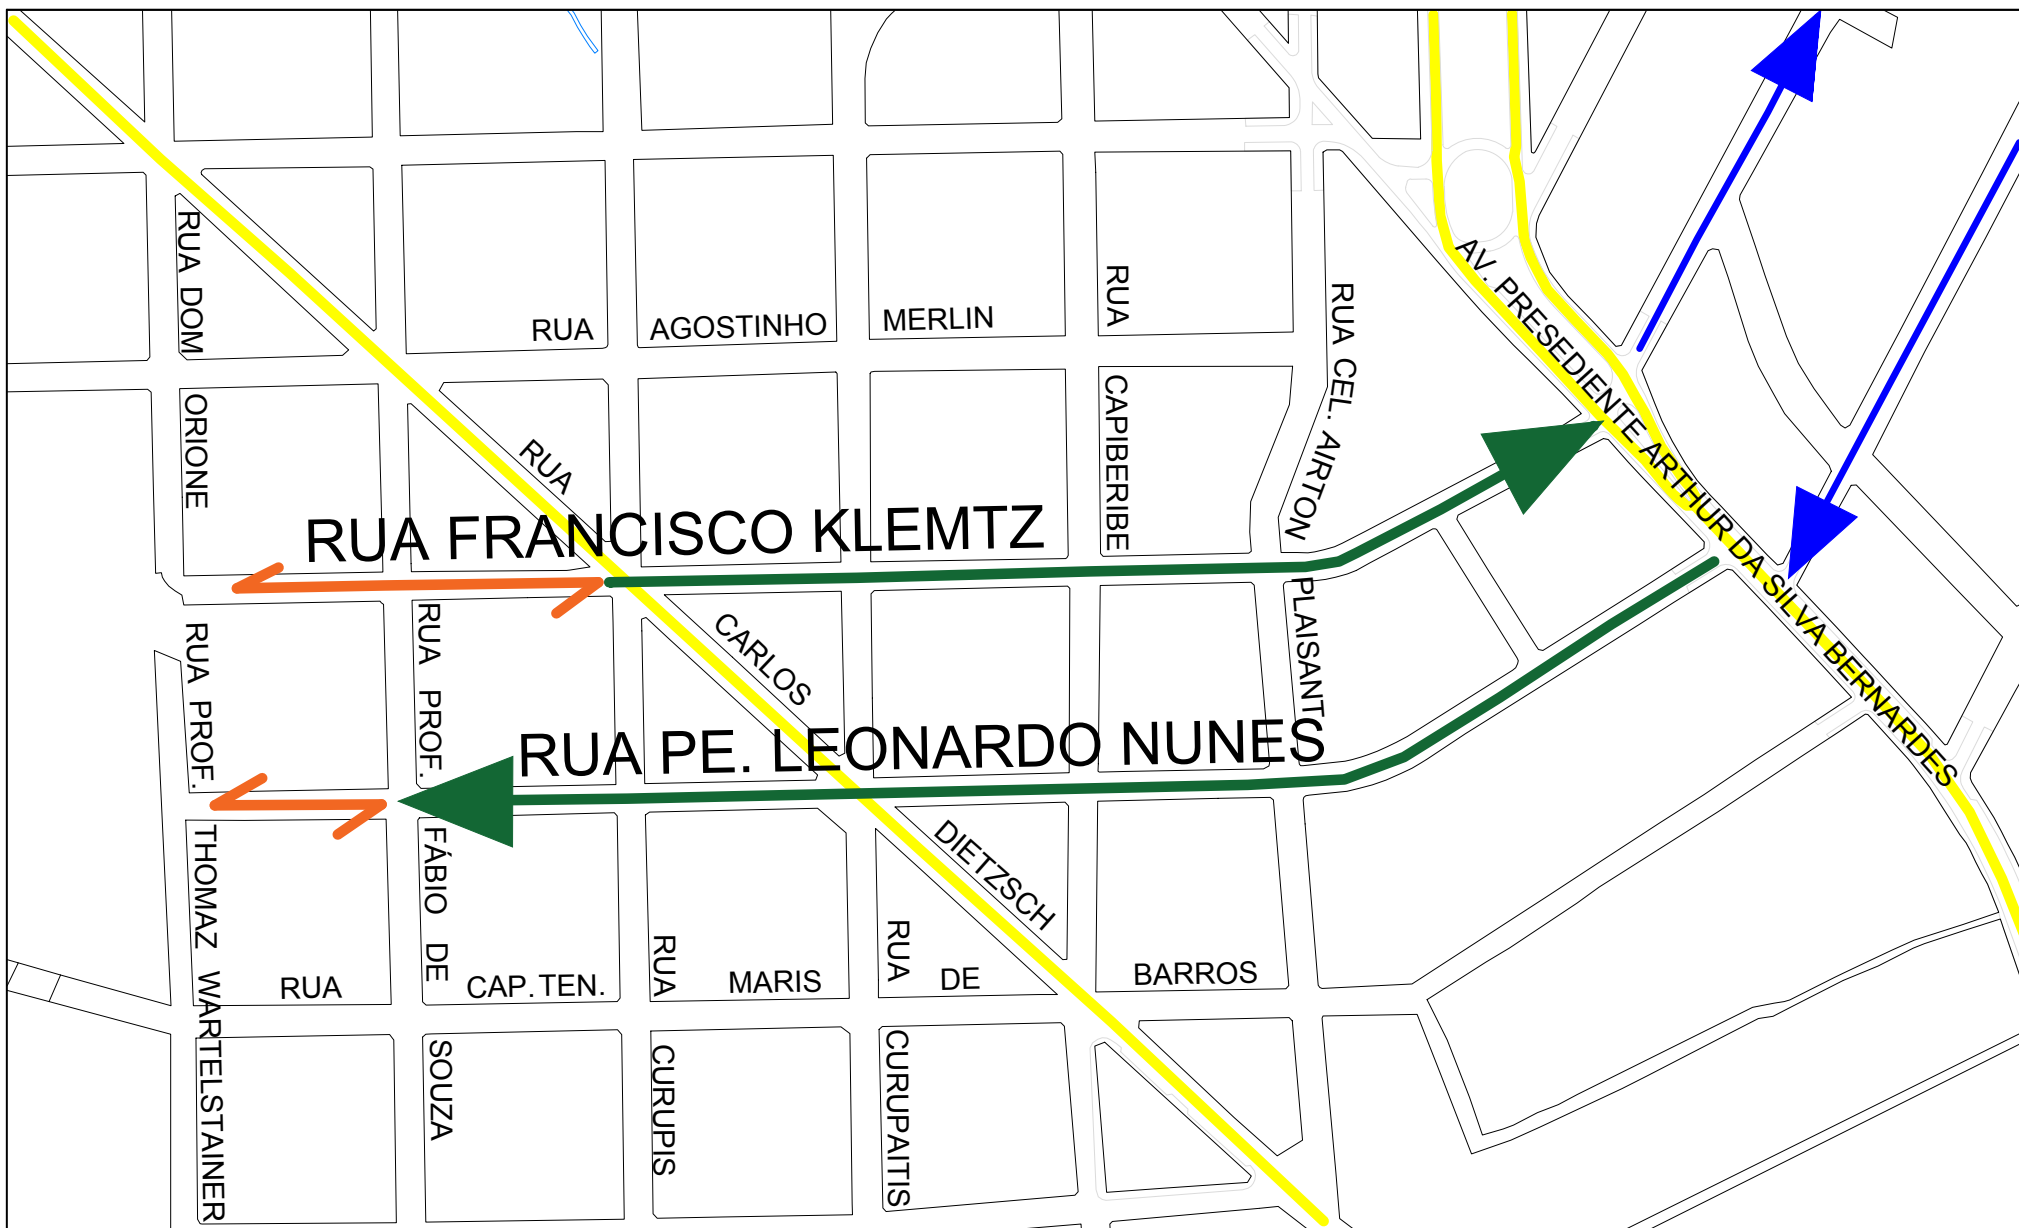

# BINÁRIO R. FRANCISCO KLEMTZ & R. PE. LEONARDO NUNES

DATA: 30/01/2020  
HORÁRIO: 15H:00

## TRÂNSITO

LEGENDA:

	SENTIDO ÚNICO À IMPLANTAR		SENTIDO ÚNICO EXISTENTE
	SENTIDO DE FLUXO À MANTER		RUAS PRINCIPAIS