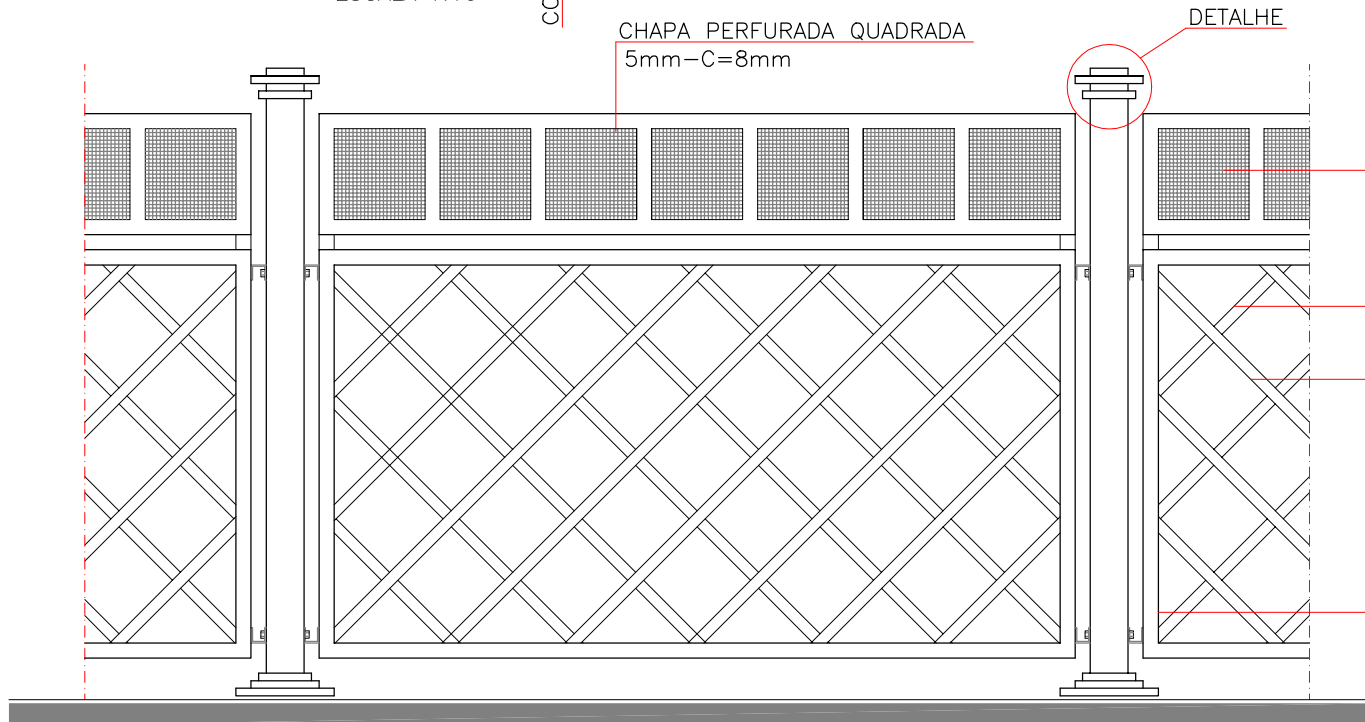

PLANTA
ESCALA 1:10

DETALHE
ESCALA 1:5

ELEVÇÃO
ESCALA 1:10

PINTURA TINTA AUTOMOTIVA
NA COR VERDE ESCURO

PINTURA TINTA AUTOMOTIVA
NA COR VERDE ESCURO

TRELIÇA MODULADA EM
10cmx10cm
CONFECCIONADA EM FERRO
CHATO 5/8"x1/8"
ESPESSURA, SOLDADAS
NAS INTERSECÇÕES

PINTURA TINTA AUTOMOTIVA
NA COR VERDE ESCURO