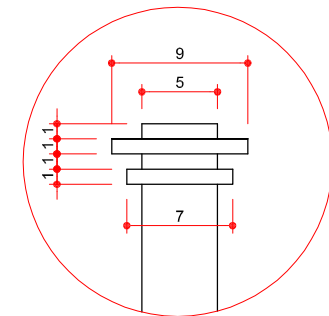

PLANTA
ESCALA 1:10

DETALHE
ESCALA 1:5

ELEVÇÃO
ESCALA 1:10

PINTURA TINTA AUTOMOTIVA
NA COR VERDE ESCURO

PINTURA TINTA AUTOMOTIVA
NA COR VERDE ESCURO

TRELIÇA MODULADA EM
10cmx10cm
CONFECCIONADA EM FERRO
CHATO 5/8"x1/8"
ESPESSURA, SOLDADAS
NAS INTERSECÇÕES