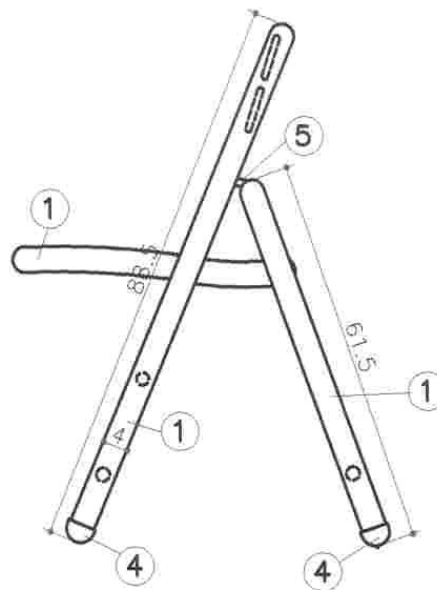

VISTA FRONTAL

VISTA SUPERIOR

VISTA LATERAL

VISTA LATERAL FECHADA

OBS.: AS PEÇAS DEVERÃO SER FIXADAS COM PINOS DE MADEIRA E COLA, NÃO PODERÃO SER USADOS PREGOS. ACABAMENTO, VERNIZ INCOLOR FOSCO;

IPPUC _____ MOBILIÁRIO URBANO

PROPOSTA DE MESA E CADEIRA/OPÇÃO 1

PADRÃO LARGO DA ORDEM

Data: junho/98 esc.:1:10

02/08