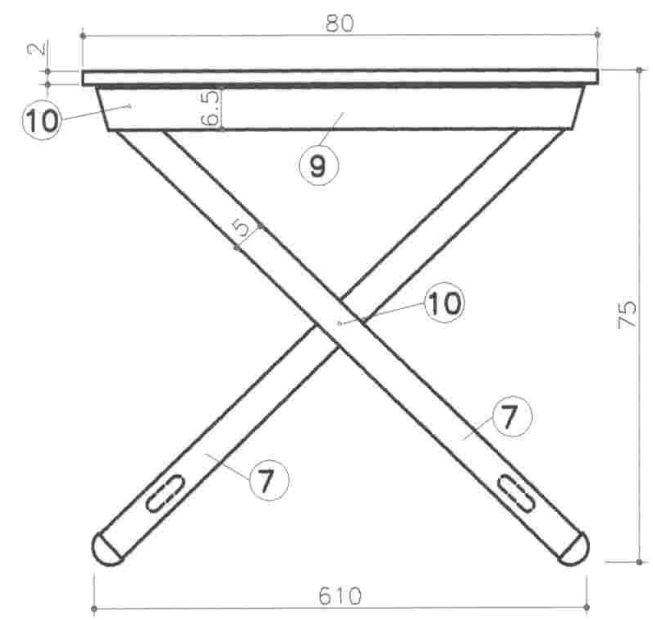

VISTA SUPERIOR

VISTA LATERAL

VISTA LATERAL FECHADA

OBS.: AS PEÇAS DEVERÃO SER FIXADAS COM PINOS DE MADEIRA E COLA, NÃO PODERÃO SER USADOS PREGOS. ACABAMENTO, VERNIZ INCOLOR FOSCO;

IPPUC. _____ MOBILIÁRIO URBANO
 PROPOSTA DE MESA E CADEIRA/OPÇÃO 1
 PADRÃO LARGO DA ORDEM
 Data: junho/98 esc.:1:10 03/08