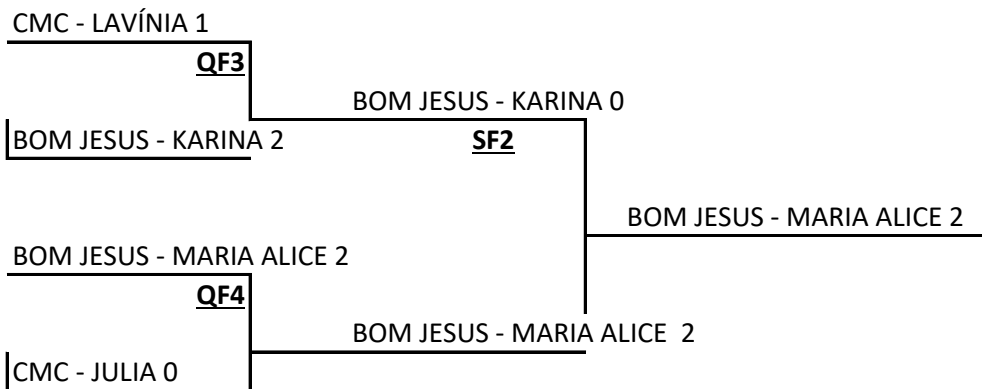

CLASSIFICAÇÃO FINAL	
1º LUGAR	COLÉGIO BOM JESUS - MARIA ALICE
2º LUGAR	COLÉGIO BOM JESUS - ANNA
3º LUGAR	COLÉGIO BOM JESUS - KARINA KAORI UECHI