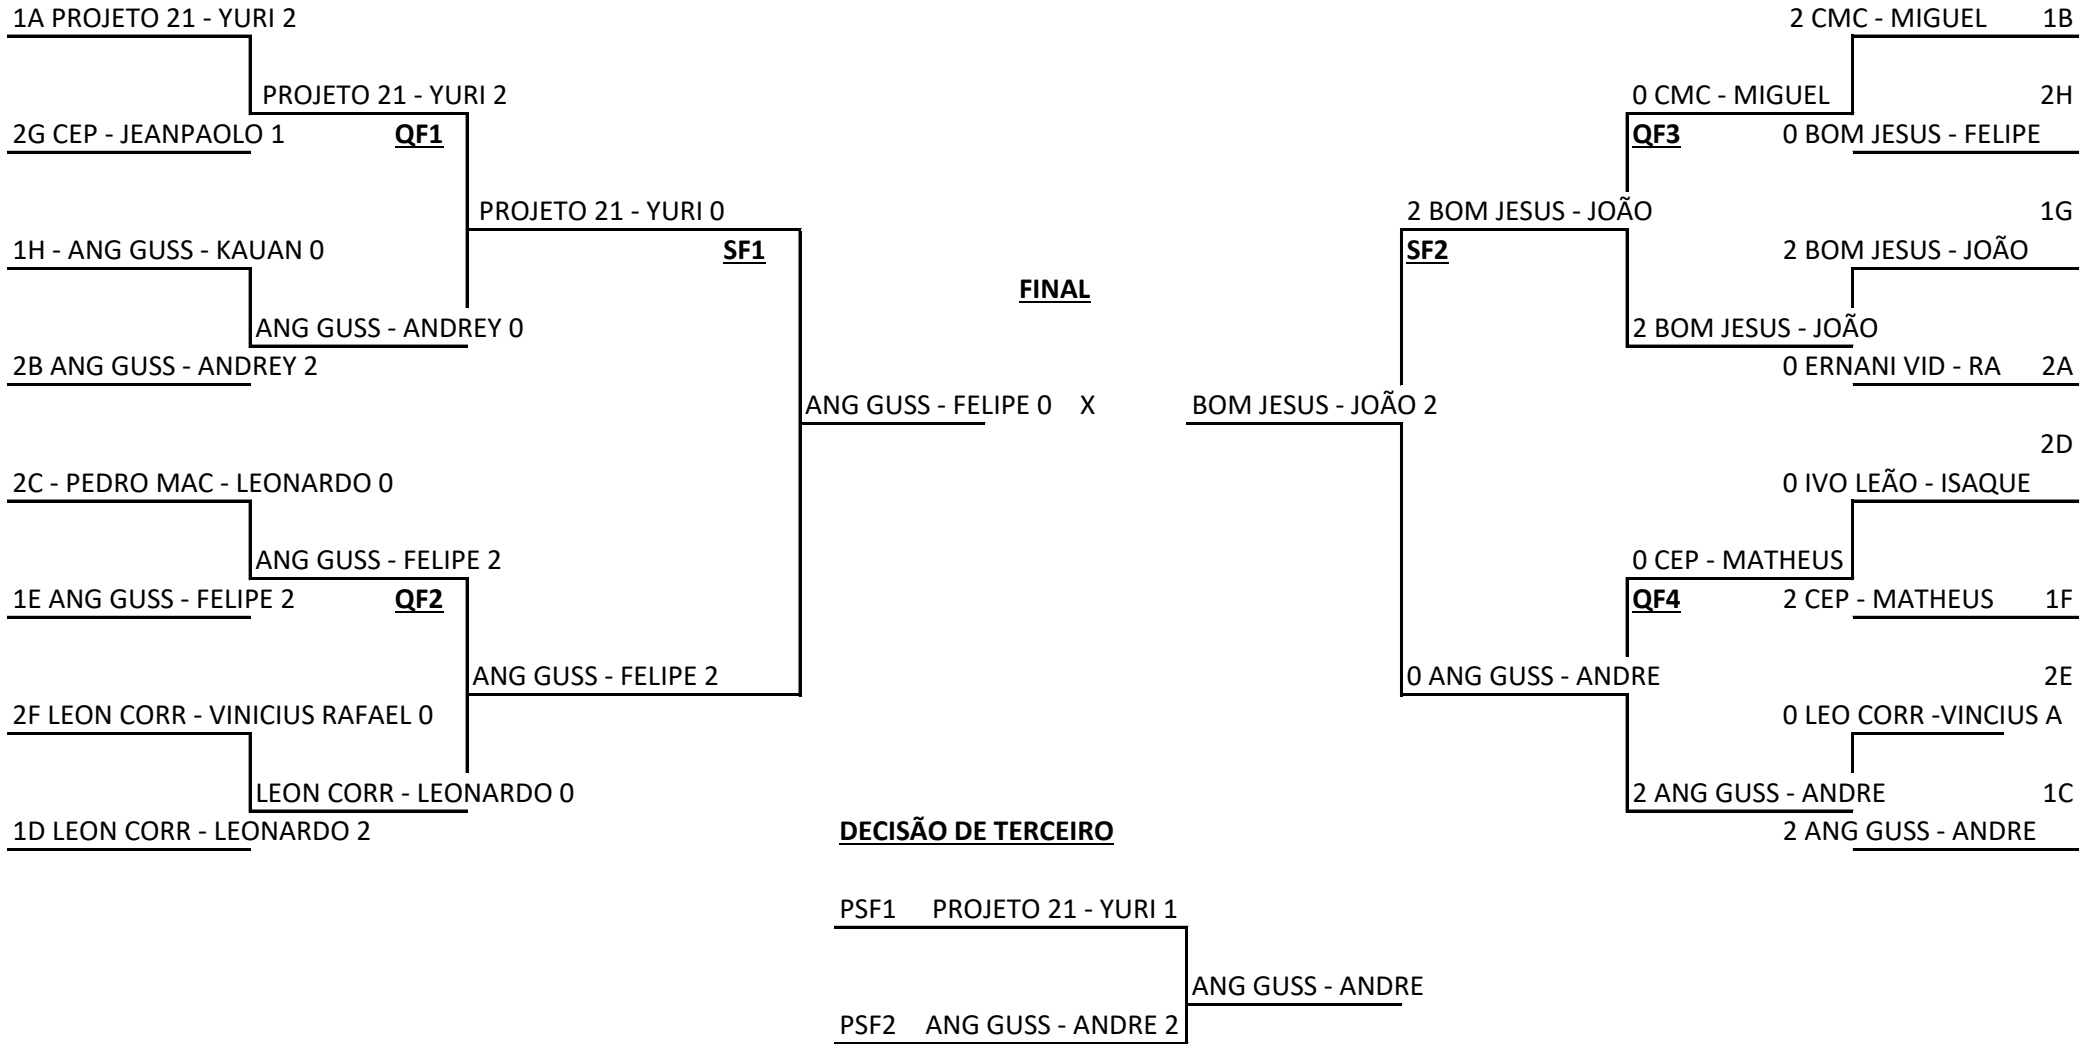

25/out	9	IVO LEÃO - EDUARDO CARIS	0	X	2	GUI PER - LUIZ	1	11	2	11					
	10	ANG GUSS - FELIPE	2	X	0	LEON CORR - VINICIUS AGUIA	11	5	11	3					
	22	IVO LEÃO - EDUARDO CARIS	0	X	2	ANG GUSS - FELIPE	4	11	4	11					
	23	LEON CORR - VINICIUS AGUIA	2	X	1	GUI PER - LUIZ	6	11	11	4	11	7			
	34	IVO LEÃO - EDUARDO CARIS	0	X	2	LEON CORR - VINICIUS AGUIA	7	11	6	11					
	35	GUI PER - LUIZ	0	X	2	ANG GUSS - FELIPE	7	11	4	11					

GRUPO F	LEON CORR - VINICIUS RAFAEL	PEDRO MAC - PEDRO	CEP - MATHEUS			
LEON CORR - VINICIUS RAFAEL	2	X	0	0	X	2
PEDRO MAC - PEDRO	0	X	2	0	X	2
CEP - MATHEUS	2	X	0	2	X	0

PTOS	V	D	PRÓ	CONT	SALDO	PRÓ	CONT	SALD	COL
3	1	1	2	2	0	28	29	-1	2
2	0	2	0	4	-4	13	44	-31	3
4	2	0	4	0	4	44	12	32	1

DATA	JOGO	JOGOS	PARCIAIS											
25/out	11	LEON CORR - VINICIUS RAFAEL	2	X	0	PEDRO MAC - PEDRO	11	6	11	1				
	24	LEON CORR - VINICIUS RAFAEL	0	X	2	CEP - MATHEUS	4	11	2	11				
	36	PEDRO MAC - PEDRO	0	X	2	CEP - MATHEUS	4	11	2	11				

GRUPO G	CEP - JEANPAOLO	PEDRO MAC - FELIPE	BOM JESUS - JOÃO			
CEP - JEANPAOLO	2	X	0	0	X	2
PEDRO MAC - FELIPE	0	X	2	0	X	2
BOM JESUS - JOÃO	2	X	0	2	X	0

PTOS	V	D	PRÓ	CONT	SALDO	PRÓ	CONT	SALD	COL
3	1	1	2	2	0	32	27	5	2
2	0	2	0	4	-4	10	44	-34	3
4	2	0	4	0	4	44	15	29	1

DATA	JOGO	JOGOS	PARCIAIS											
25/out	12	CEP - JEANPAOLO	2	X	0	PEDRO MAC - FELIPE	11	2	11	3				
	25	CEP - JEANPAOLO	0	X	2	BOM JESUS - JOÃO	5	11	5	11				
	37	PEDRO MAC - FELIPE	0	X	2	BOM JESUS - JOÃO	2	11	3	11				

GRUPO H	BOM JESUS - FELIPE	ANG GUSS - KAUAN	IVO LEÃO - EDUARDO VINICIUS			
BOM JESUS - FELIPE	0	X	2	2	X	0
ANG GUSS - KAUAN	2	X	0	2	X	0
IVO LEÃO - EDUARDO VINICIUS	0	X	2	0	X	2

PTOS	V	D	PRÓ	CONT	SALDO	PRÓ	CONT	SALD	COL
3	1	1	2	2	0	33	40	-7	2
4	2	0	4	0	4	44	19	25	1
2	0	2	0	4	-4	26	44	-18	3

DATA	JOGO	JOGOS	PARCIAIS											
25/out	13	BOM JESUS - FELIPE	0	X	2	ANG GUSS - KAUAN	5	11	6	11				
	26	BOM JESUS - FELIPE	2	X	0	IVO LEÃO - EDUARDO VINICIUS	11	9	11	9				
	38	ANG GUSS - KAUAN	2	X	0	IVO LEÃO - EDUARDO VINICIUS	11	3	11	5				

SUB 16 MASC INDIVIDUAL - FASE ELIMINATÓRIA

CLASSIFICAÇÃO FINAL