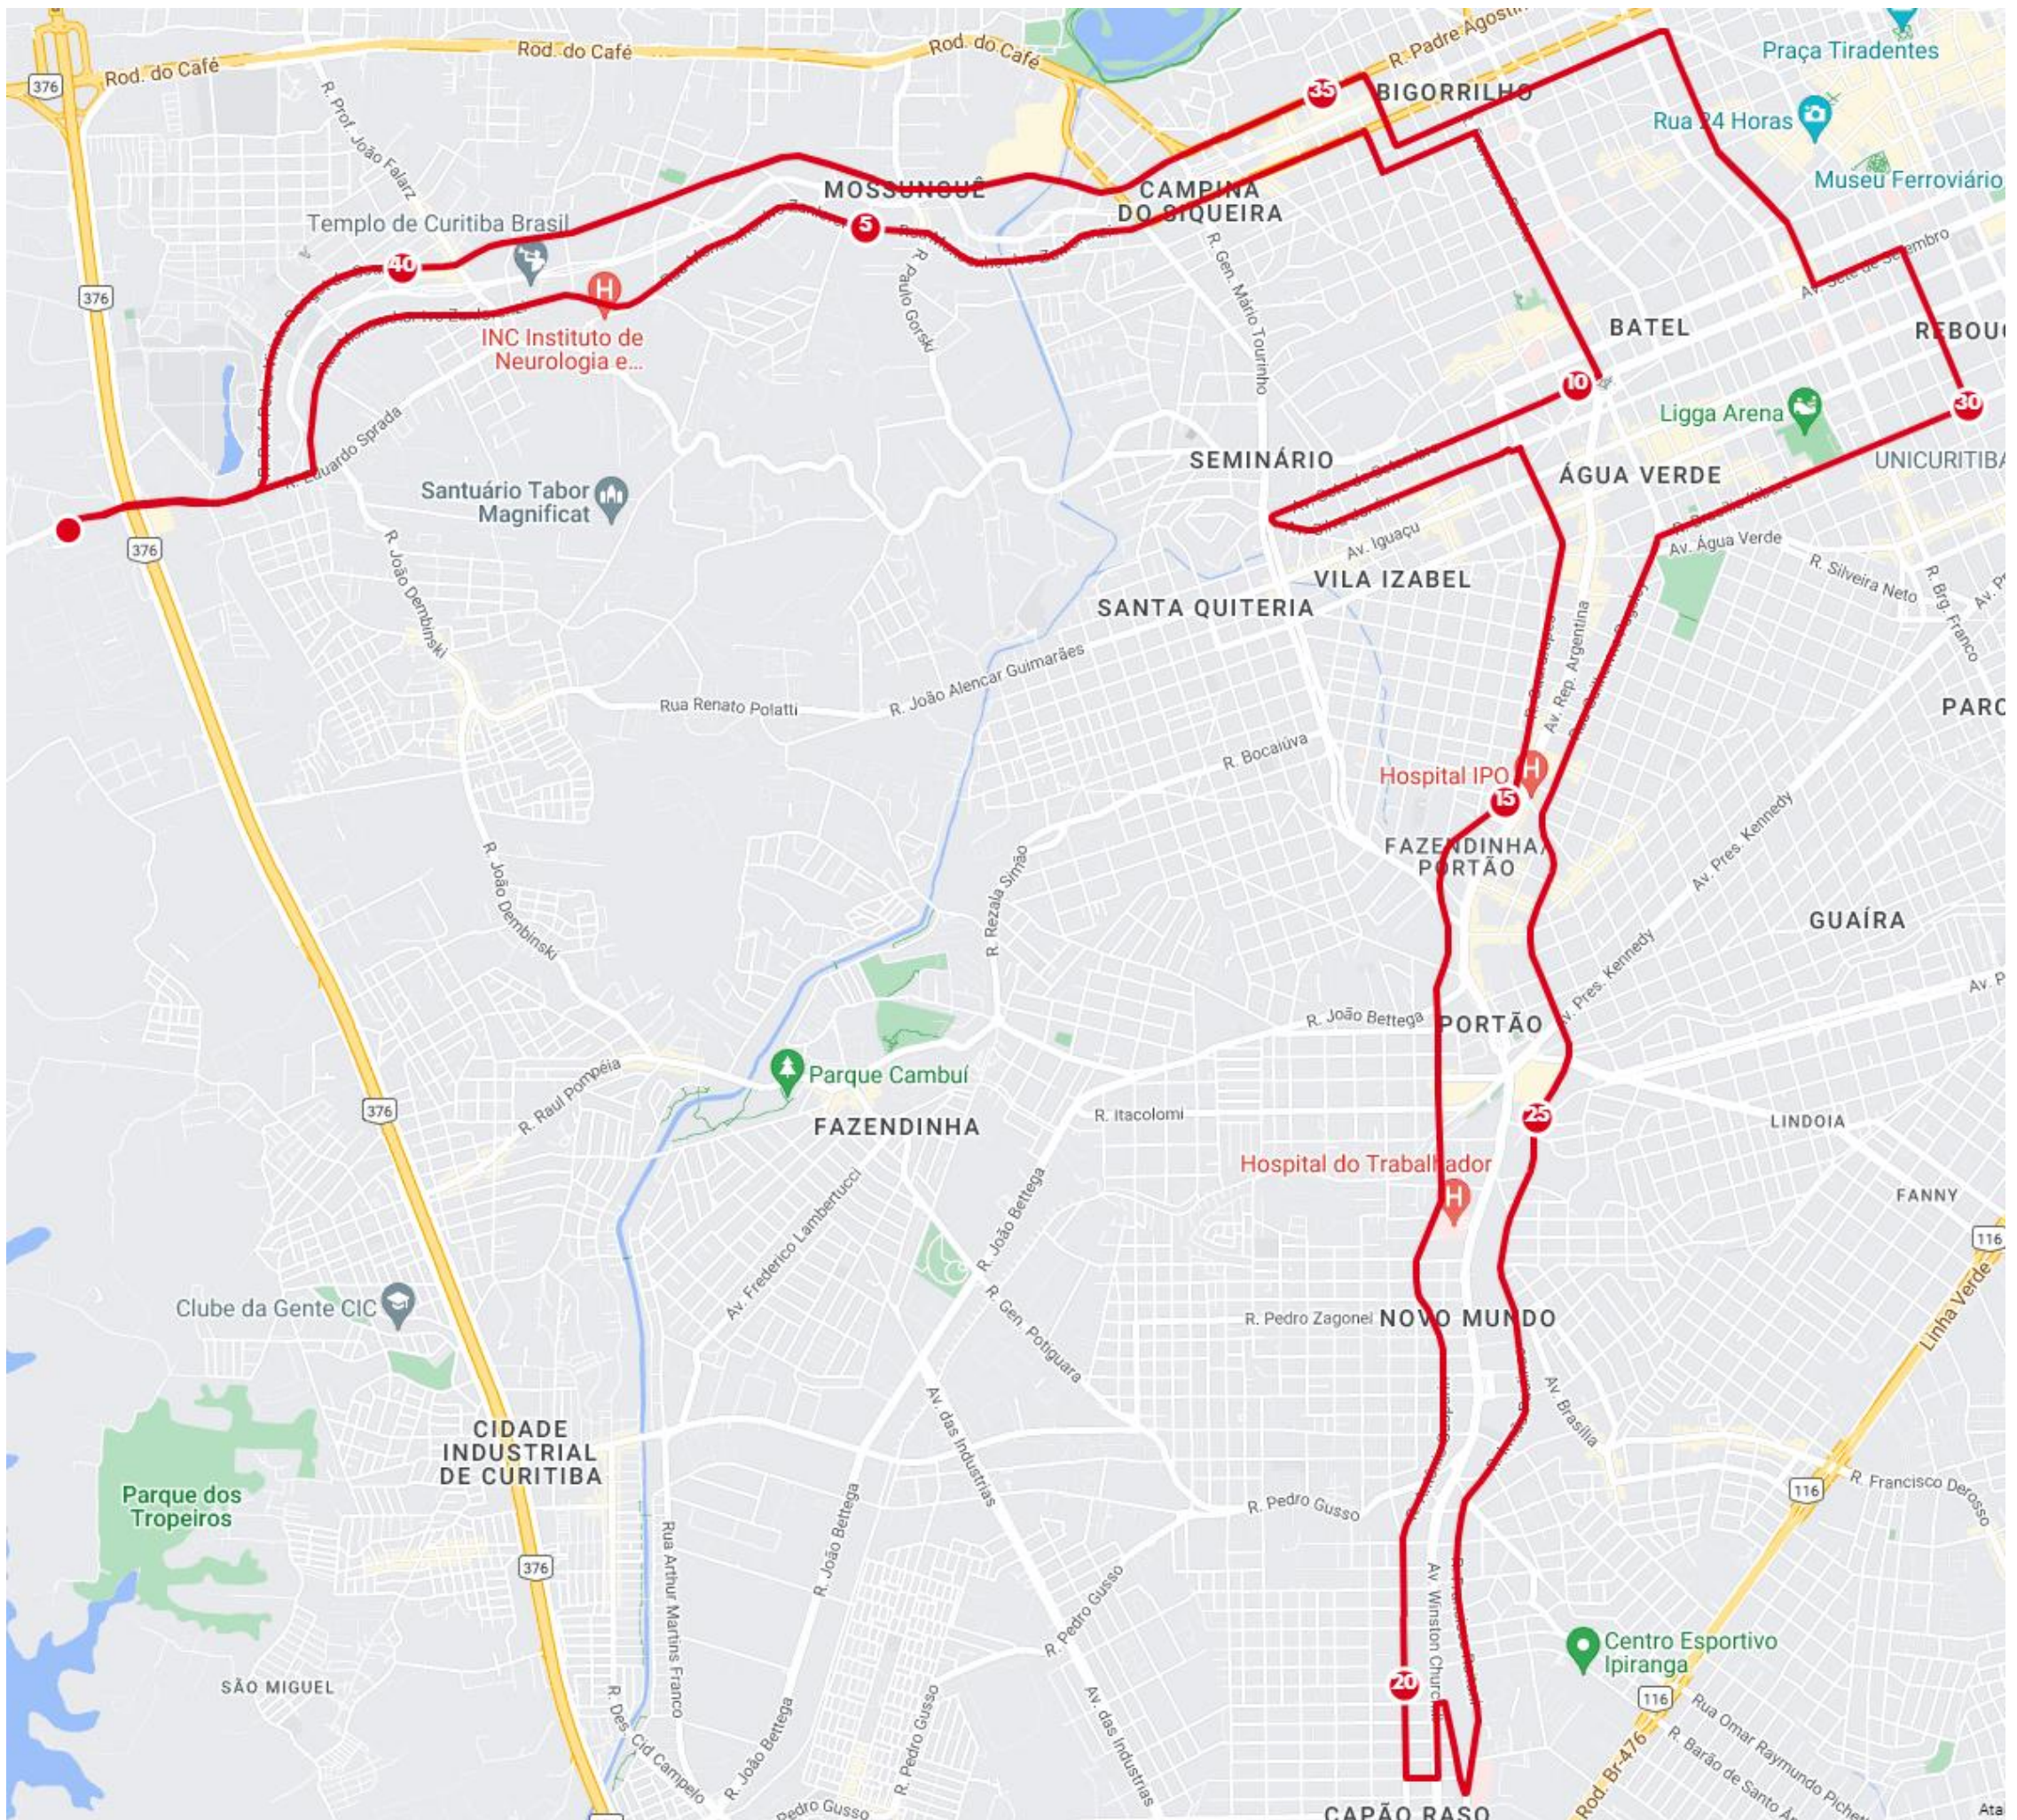

PERCURSO 42Km

Largada e Chegada: Associação Viking

Endereço: R. Eduardo Sprada, 6447 - Cidade Industrial de Curitiba, Curitiba - PR, 81290-000

VOLVO

CURITIBA

MINISTÉRIO DO
ESPORTE