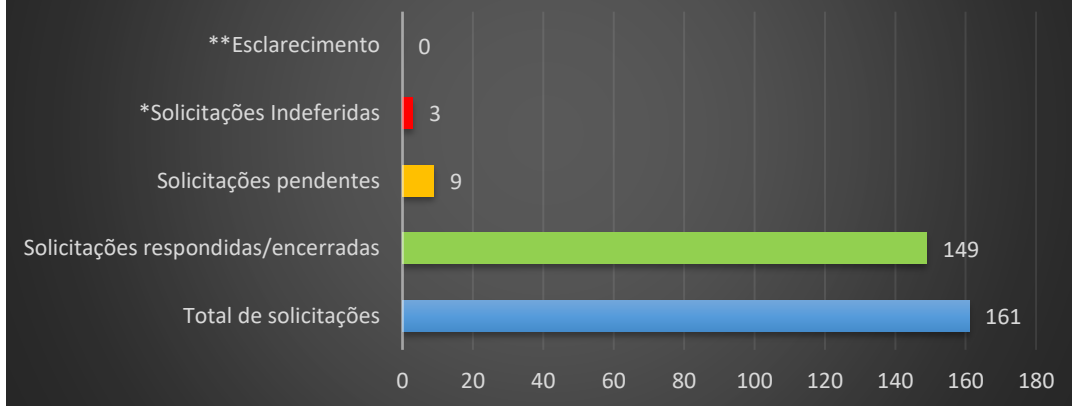

## Solicitações LAI Abril 2024

Dados atualizados em 01/07/2024

\* A quantidade de solicitações indeferidas está somada ao total de solicitações respondidas/encerradas

\*\* Esclarecimento - Solicitações enviadas aos requerentes solicitando maiores esclarecimentos sobre o teor dos pedidos.

A partir do mês de Maio de 2024, uma nova metodologia de coleta de dados foi implementada, permitindo disponibilizar uma quantidade maior de informações.