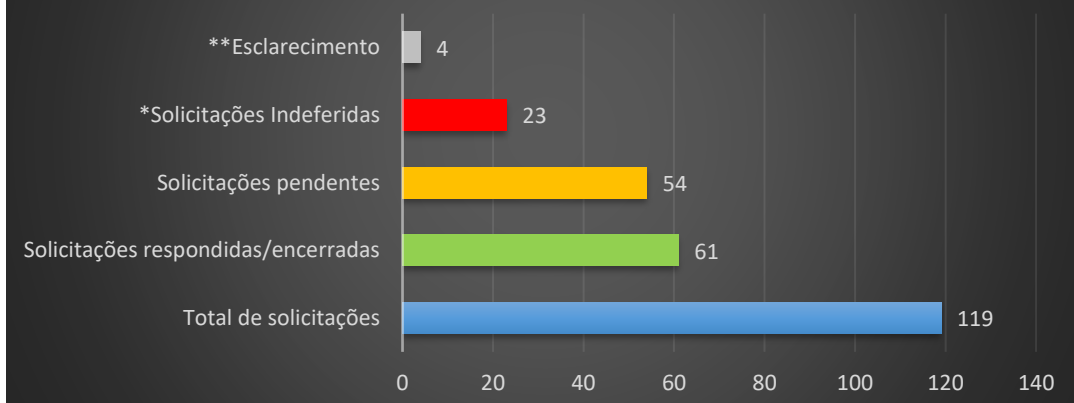

Solicitações LAI Junho 2024

Dados atualizados em 01/07/2024.

* A quantidade de solicitações indeferidas está somada ao total de solicitações respondidas/encerradas

** Esclarecimento - Solicitações enviadas aos requerentes solicitando maiores esclarecimentos sobre o teor dos pedidos

A partir do mês de Maio de 2024, uma nova metodologia de coleta de dados foi implementada, permitindo disponibilizar uma quantidade maior de informações.

pedidos.