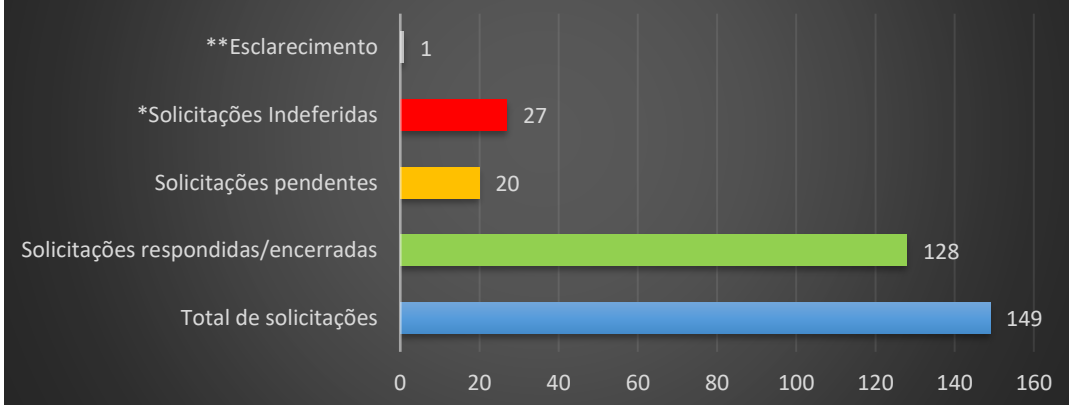

Solicitações LAI Maio 2024

Dados atualizados em 01/07/2024

* A quantidade de solicitações indeferidas está somada ao total de solicitações respondidas/encerradas

** Esclarecimento - Solicitações enviadas aos requerentes solicitando maiores esclarecimentos sobre o teor dos pedidos

A partir do mês de Maio de 2024, uma nova metodologia de coleta de dados foi implementada, permitindo disponibilizar uma quantidade maior de informações.