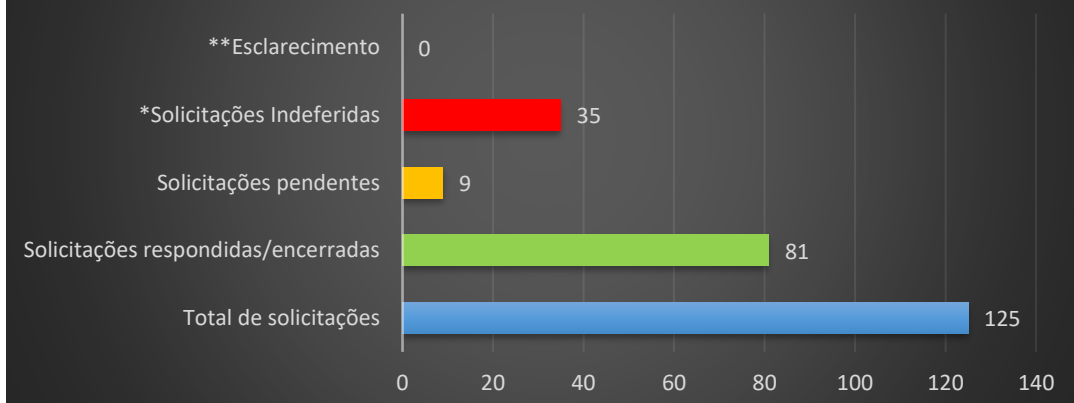

Solicitações LAI Agosto 2024

Dados atualizados em 03/10/2024. - Fonte - PLADAPCGIP

* A quantidade de solicitações indeferidas está somada ao total de solicitações respondidas/encerradas

** Esclarecimento - Solicitações enviadas aos requerentes solicitando maiores esclarecimentos sobre o teor dos pedidos.