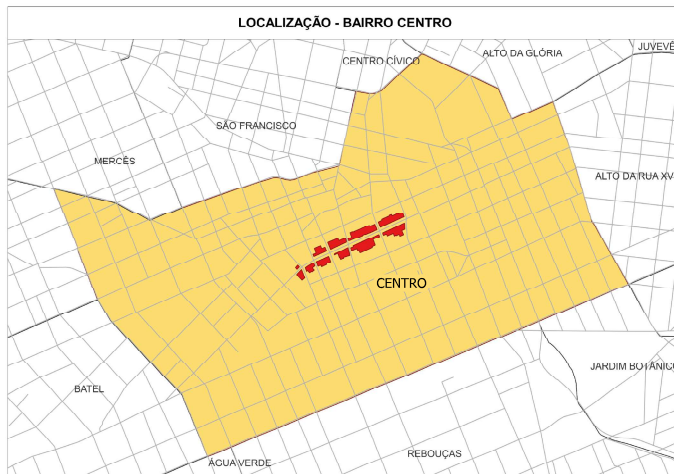

MUNICÍPIO DE CURITIBA
DISTRITO DE MÍDIA
 MAPA ANEXO DO DECRETO Nº 1871/2024

LEGENDA

- Lotes Distrito de Mídia
- Lote Cadastral
- Logradouro
- UIP
- Praça

1:3.500

0 25 50 75 100 m

REFERÊNCIA ESPACIAL
 DATUM: SIRGAS 2000
 UTM 22 S