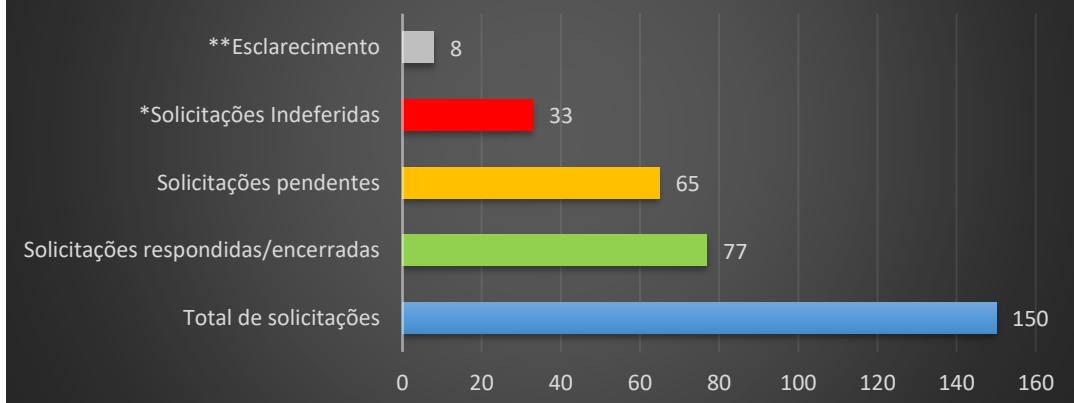

Solicitações LAI Fevereiro 2025

Dados atualizados em 06/03/2025.

Até a presente data existem 8 protocolos em atraso.

* A quantidade de solicitações indeferidas está somada ao total de solicitações respondidas/encerradas

** Esclarecimento - Solicitações enviadas aos requerentes solicitando maiores esclarecimentos sobre o teor dos pedidos.