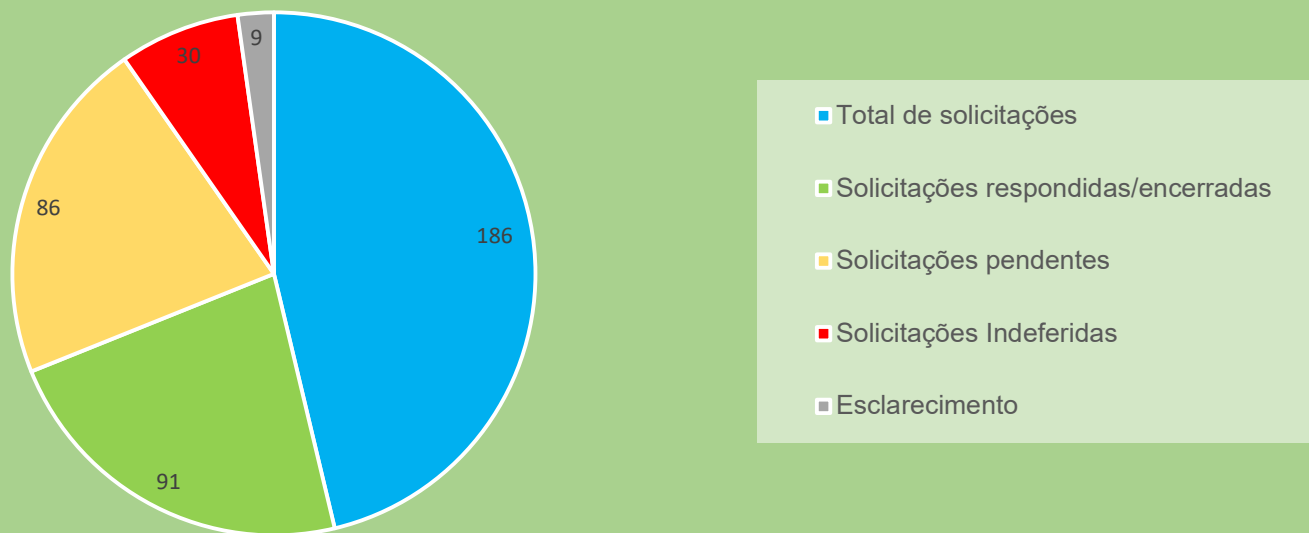

Solicitações LAI Março 2025

O prazo médio de atendimento dos processos já encerrados neste mês é de 4,52 dias.

Dados atualizados em 01/04/2025.

Até a presente data existem protocolos em atraso.

A quantidade de solicitações indeferidas está somada ao total de solicitações respondidas/encerradas
Esclarecimento - Solicitações enviadas aos requerentes solicitando maiores esclarecimentos sobre o teor dos pedidos.