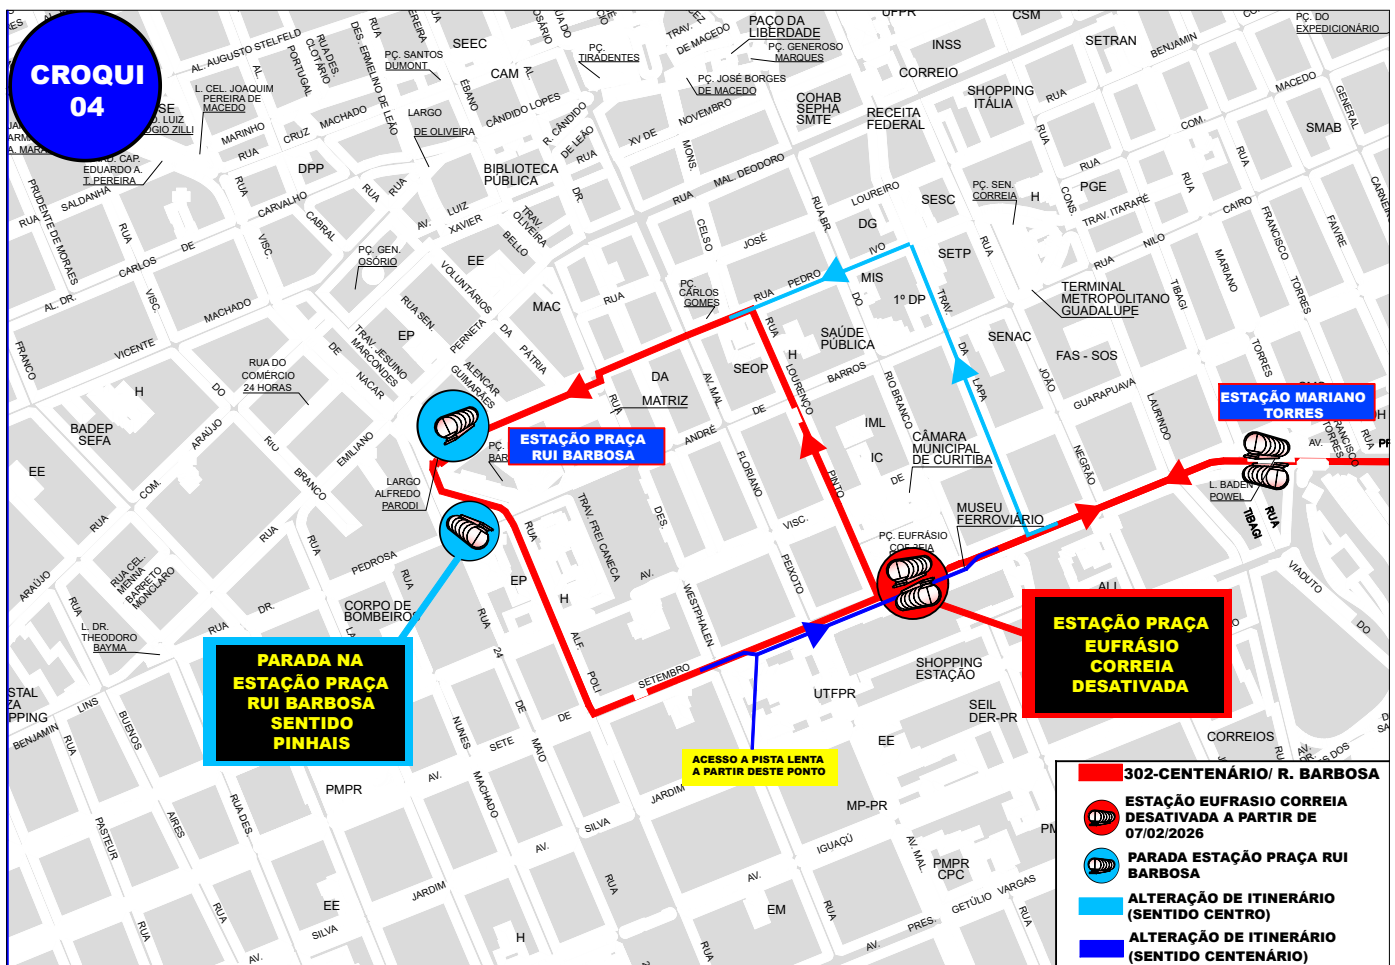

# INFORMAÇÃO

EM RAZÃO DAS OBRAS DE REVITALIZAÇÃO DA ESTAÇÃO EUFRÁSIO CORREIA, **A PARTIR DE 07/02/2026**, A LINHA **302-CENTENÁRIO / RUI BARBOSA (SENTIDO CENTRO)**, TERÁ SEU ITINERÁRIO ALTERADO CONFORME CROQUI. **A INTEGRAÇÃO COM A LINHA 203-STA.CÂNDIDA / C. RASO SERÁ REALIZADA NA PRAÇA RUI BARBOSA.**