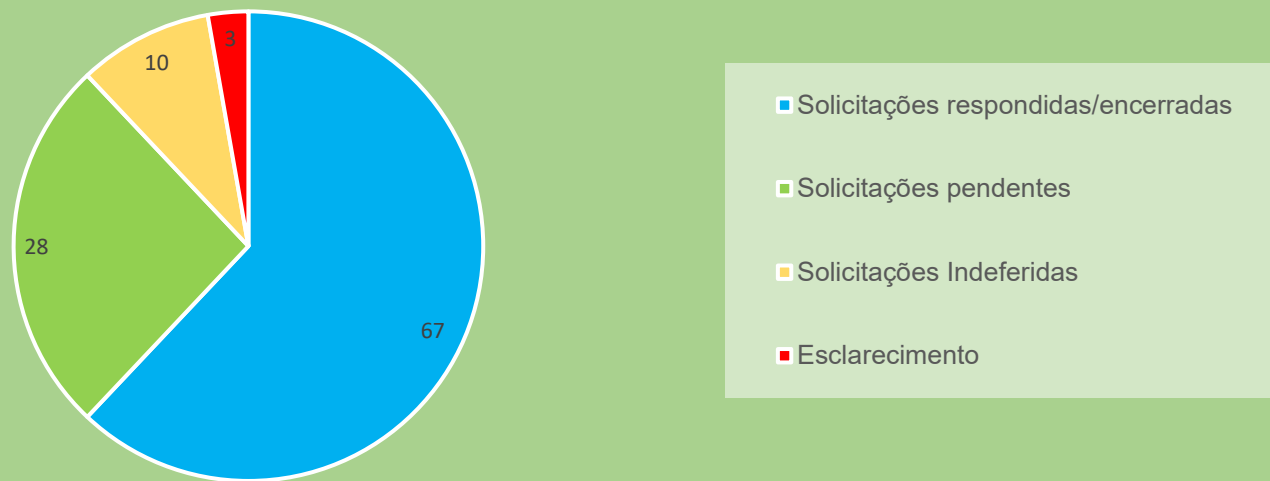

108 Solicitações LAI Fevereiro 2026

A média de dias para atendimento dos processos encerrados neste período foi de 4,52 dias

Dados atualizados em 02/03/2026