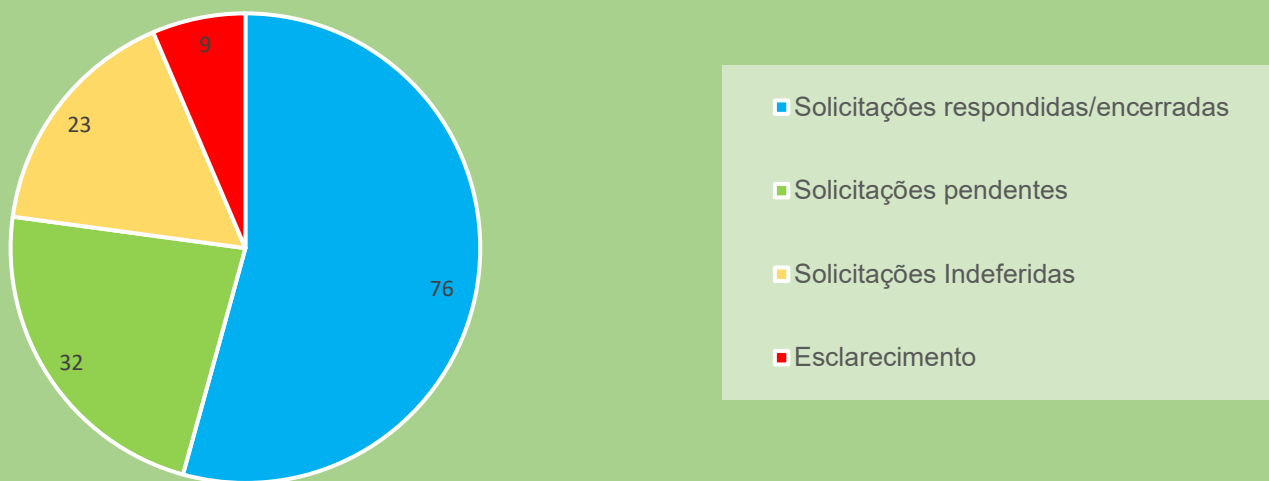

140 Solicitações LAI Março 2026

A média de dias para atendimento dos processos encerrados neste período foi de 5,73 dias

Até a presente data existem 2 protocolos em atraso.

Atualizado em 06/04/2026