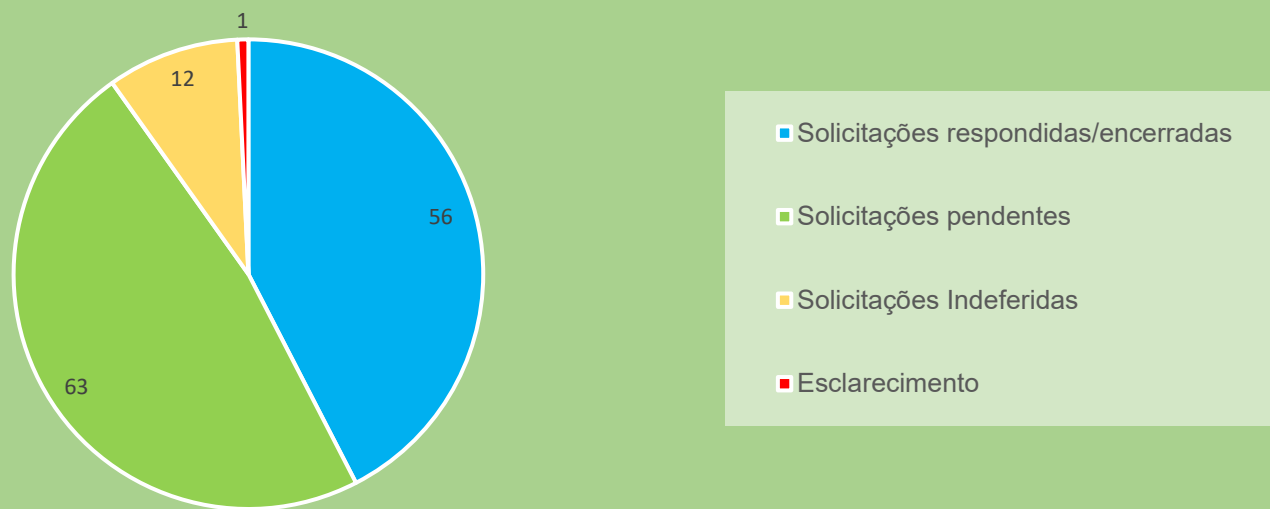

132 Solicitações LAI Maio 2026

A média de dias para atendimento dos processos encerrados neste período foi de 9,37 dias

Até a presente data existem 4 protocolos em atraso.

Atualizado em 02/06/2026